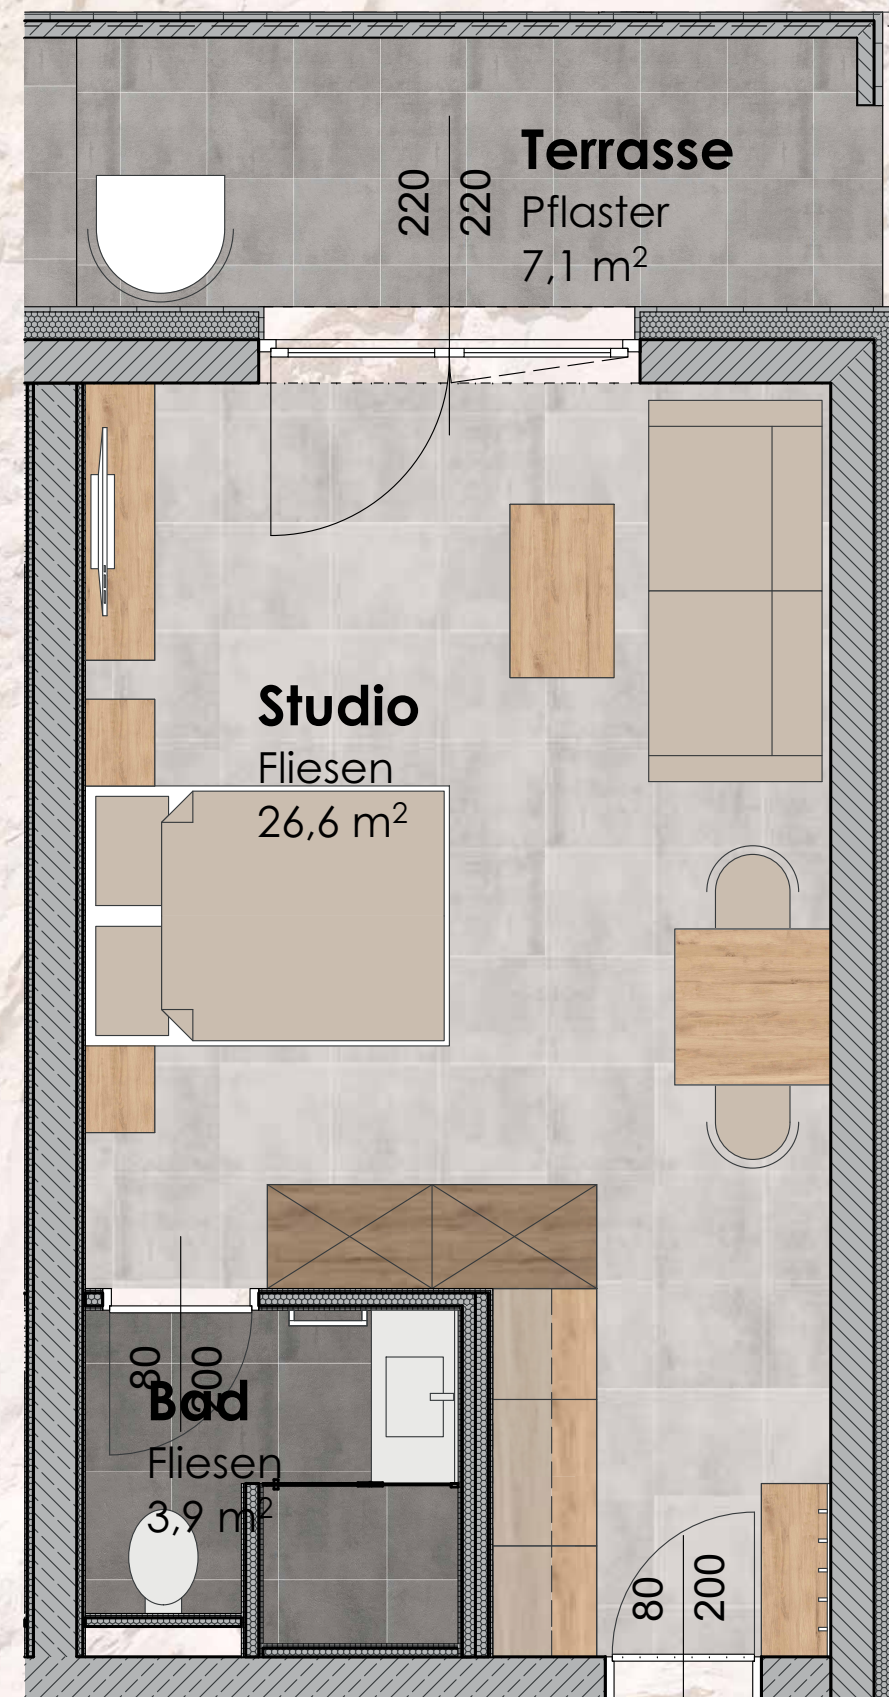

STOCKINGGUT
by AVENIDA

HOTEL & RESIDENCES

LEOGANG

TYP 8

Level 0:

001, 002 & 003

TYP 8

TOP	WNFL	Terrasse
001	30,5m ²	7,1m ²
002	30,5m ²	7,1m ²
003	30,5m ²	7,1m ²