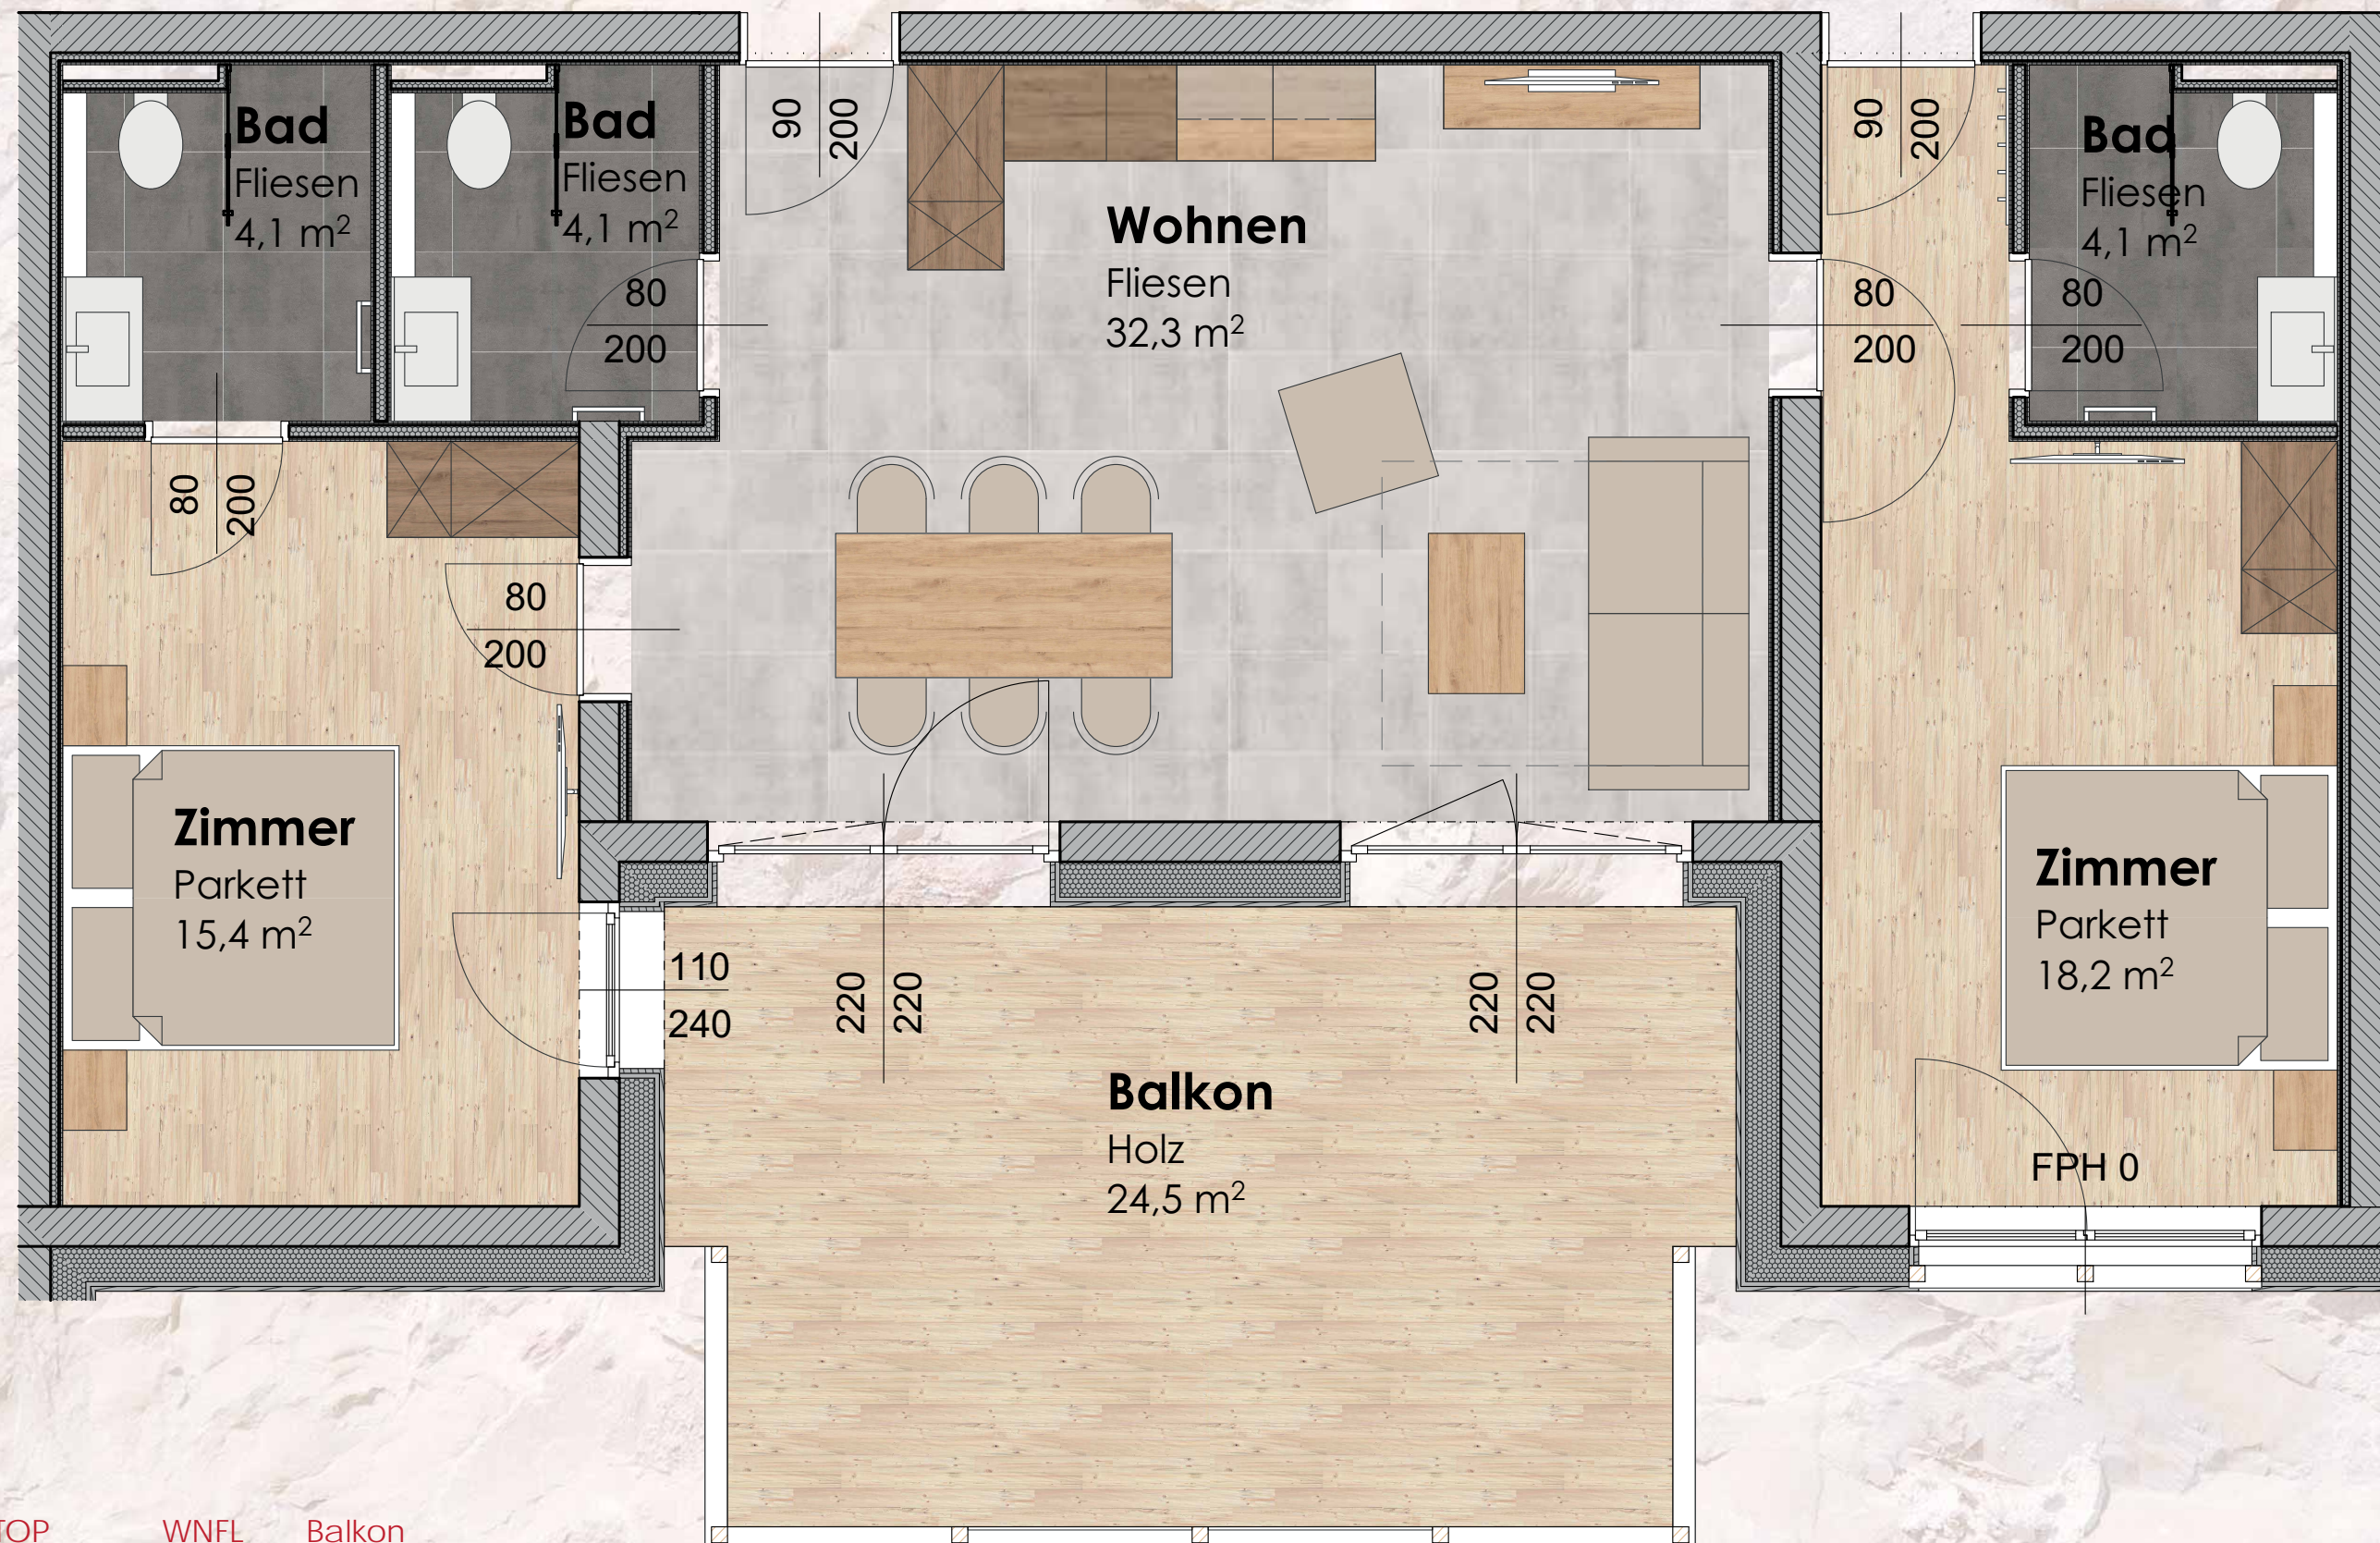

STOCKINGGUT
by AVENIDA

HOTEL & RESIDENCES

★★★★
LEOGANG

TYP 6

Level 3:
305 & 306

TYP6
305 & 306

TOP 305+306
WNFL 78,2m²
Balkon 24,5m²