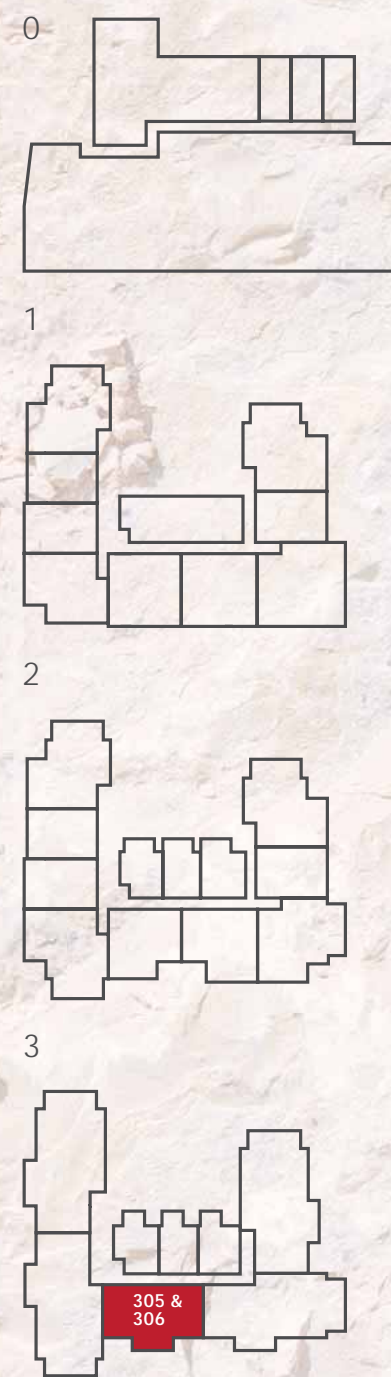

STOCKINGGUT
by AVENIDA

HOTEL & RESIDENCES

★★★★
LEOGANG

TYP 6

Level 3:
305 & 306

TYP6
305 & 306

TOP 305+306
WNFL 78,2m²
Balkon 24,5m²