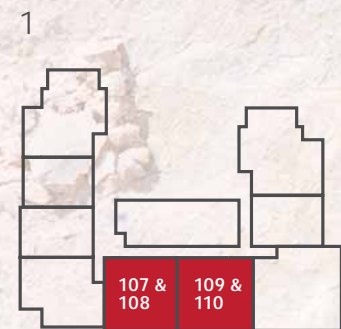

## TYP 3

### Level 1:

107 & 108, 109 & 110

### Level 2:

207 & 208, 209 & 210

TOP	WNFL	Terrasse	Balkon
107+108	70,7m <sup>2</sup>	33,3m <sup>2</sup>	
109+110	70,7m <sup>2</sup>	32,1m <sup>2</sup>	
207+208	70,7m <sup>2</sup>		16,3m <sup>2</sup>
209+210	70,7m <sup>2</sup>		17,6m <sup>2</sup>

Maßstab 1:50

Alle Rechten und Änderungen sind vorbehalten.