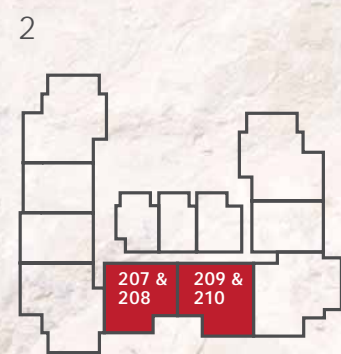

# STOCKINGGUT by AVENIDA

HOTEL & RESIDENCES

LEOGANG

### Level 1:

107 & 108, 109 & 110

### Level 2:

207 & 208, 209 & 210

TOP	WNFL	Terrasse	Balkon
107+108	70,7m <sup>2</sup>	33,3m <sup>2</sup>	
109+110	70,7m <sup>2</sup>	32,1m <sup>2</sup>	
207+208	70,7m <sup>2</sup>		16,3m <sup>2</sup>
209+210	70,7m <sup>2</sup>		17,6m <sup>2</sup>

Maßstab 1:50

Alle Rechten und Änderungen sind vorbehalten.