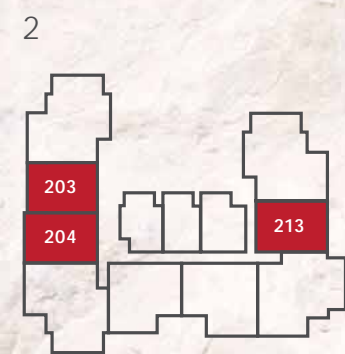

STOCKINGGUT
by Avenida

HOTEL & RESIDENCES

LEOGANG

TYP 2

Level 1:

103, 104, 113

Level 2:

203, 204, 213

TYP 2

TOP	WNFL	Terrasse	Balkon
103	48,2m ²		17,6m ²
104	48,2m ²	21,3m ²	
113	48,2m ²	20,2m ²	
203	48,2m ²		17,6m ²
204	48,2m ²		17,6m ²
213	48,2m ²		17,8m ²

Maßstab 1:50

Alle Rechten und Änderungen sind vorbehalten.