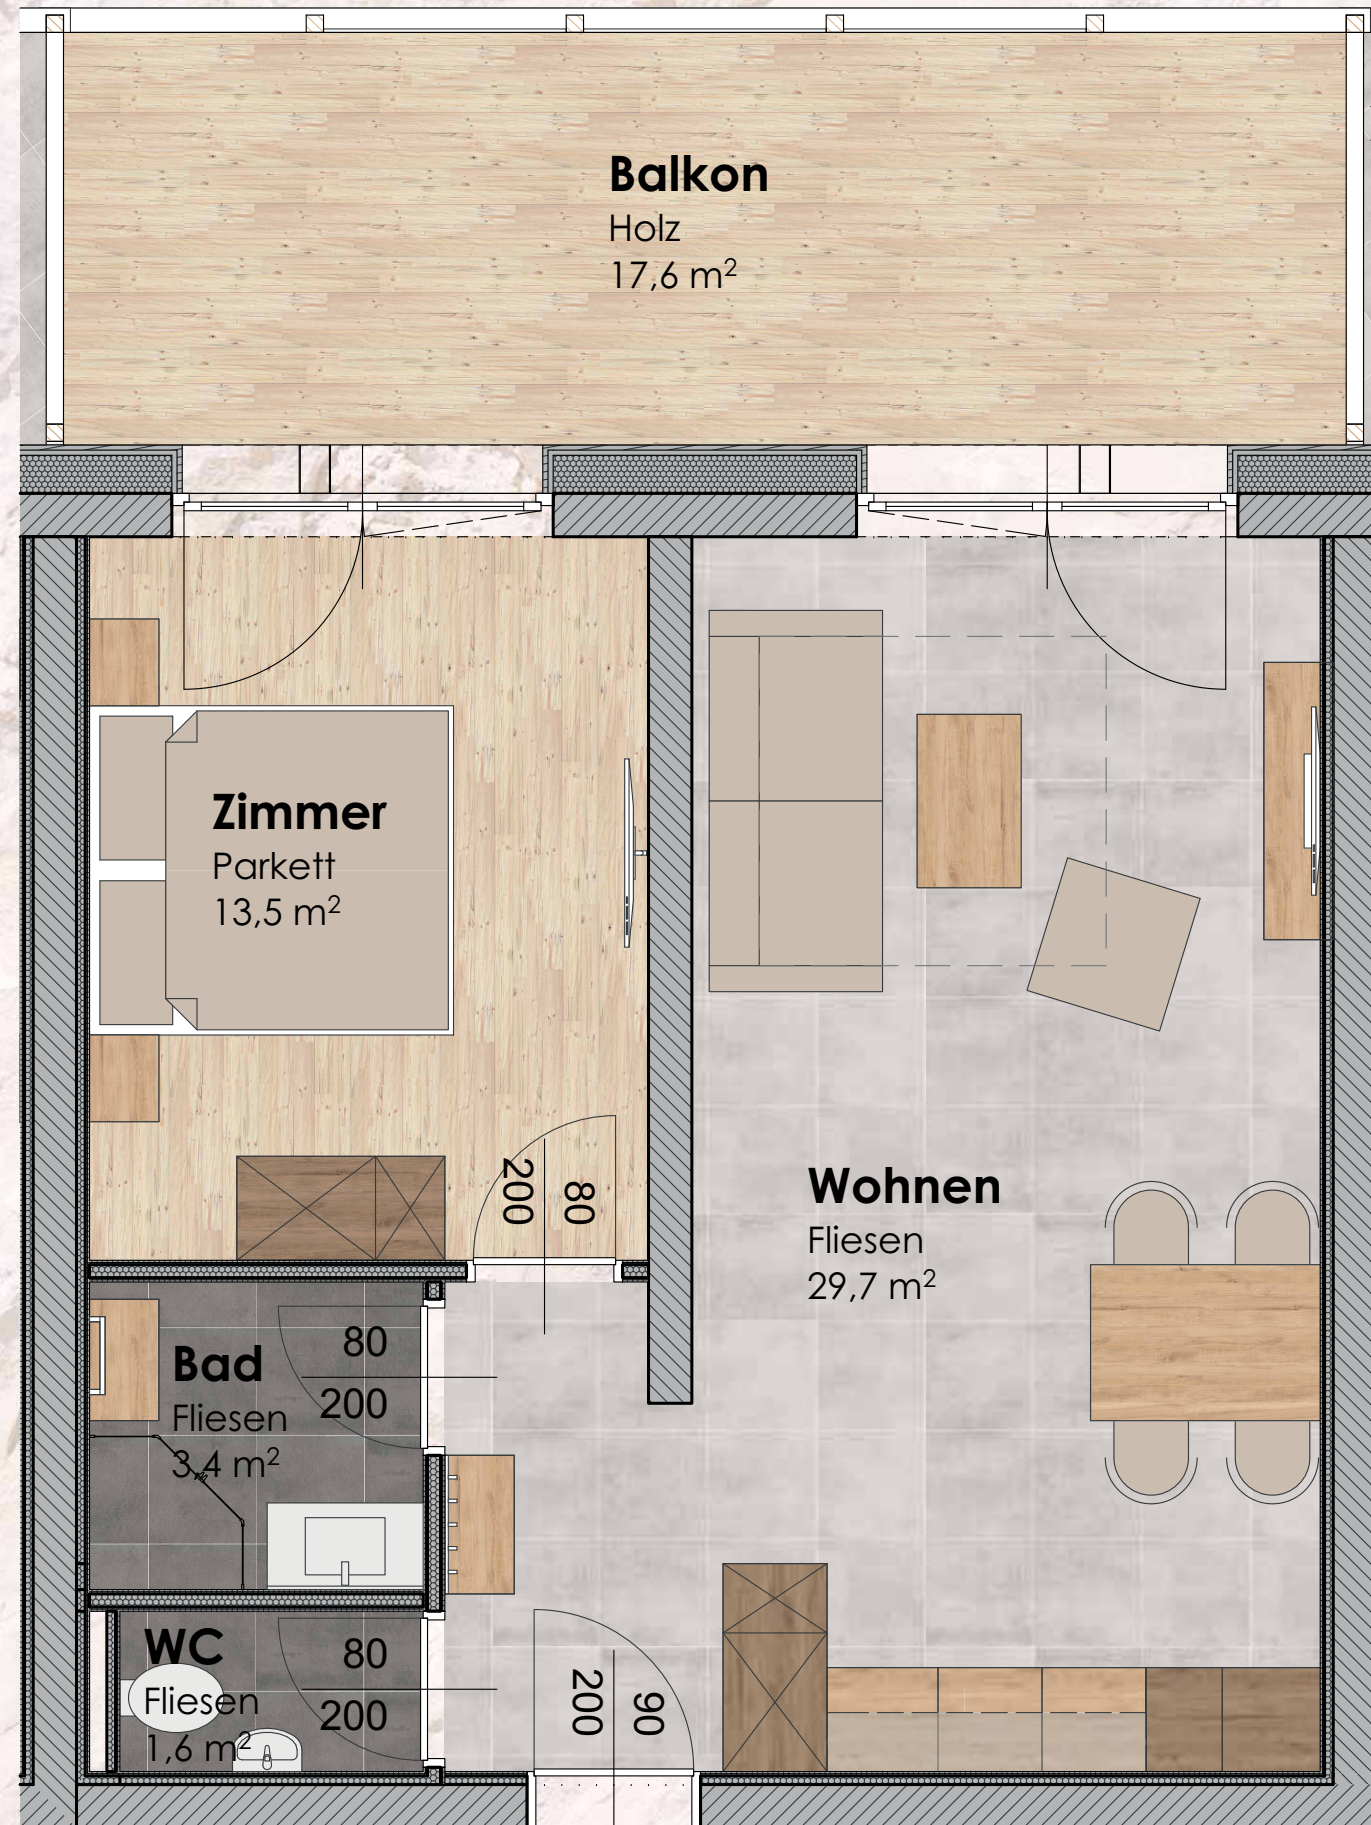

STOCKINGGUT
by Avenida

HOTEL & RESIDENCES

LEOGANG

TYP 2

Level 1:

103, 104, 113

Level 2:

203, 204, 213

TYP 2

TOP	WNFL	Terrasse	Balkon
103	48,2m ²		17,6m ²
104	48,2m ²	21,3m ²	
113	48,2m ²	20,2m ²	
203	48,2m ²		17,6m ²
204	48,2m ²		17,6m ²
213	48,2m ²		17,8m ²

Maßstab 1:50

Alle Rechten und Änderungen sind vorbehalten.