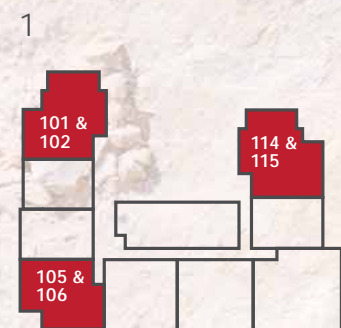

STOCKINGGUT
by AVENIDA

HOTEL & RESIDENCES

LEOGANG

TYP 1

Level 1:

101 & 102, 105 & 106
114 & 115

Level 2:

201 & 202, 205 & 206
211 & 212, 214 & 215

TOP	WNFL	Terrasse	Balkon
101+102	76,5m ²		35,2m ²
105+106	76,5m ²	43,4m ²	
114+115	76,5m ²	43,4m ²	17,6m ²
201+202	76,5m ²		35,2m ²
205+206	76,5m ²		35,2m ²
211+212	76,5m ²		35,2m ²
214+215	76,5m ²		35,2m ²

Maßstab 1:50

Alle Rechten und Änderungen sind vorbehalten.