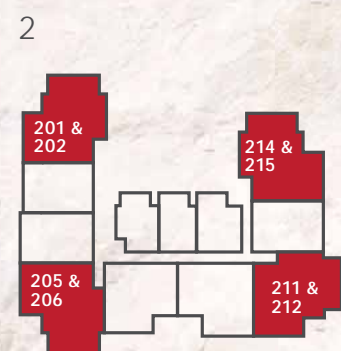

STOCKINGGUT
by AVENIDA

HOTEL & RESIDENCES

LEOGANG

TYP 1

Level 1:

101 & 102, 105 & 106
114 & 115

Level 2:

201 & 202, 205 & 206
211 & 212, 214 & 215

TOP	WNFL	Terrasse	Balkon
101+102	76,5m ²		35,2m ²
105+106	76,5m ²	43,4m ²	
114+115	76,5m ²	43,4m ²	17,6m ²
201+202	76,5m ²		35,2m ²
205+206	76,5m ²		35,2m ²
211+212	76,5m ²		35,2m ²
214+215	76,5m ²		35,2m ²

Maßstab 1:50

Alle Rechten und Änderungen sind vorbehalten.