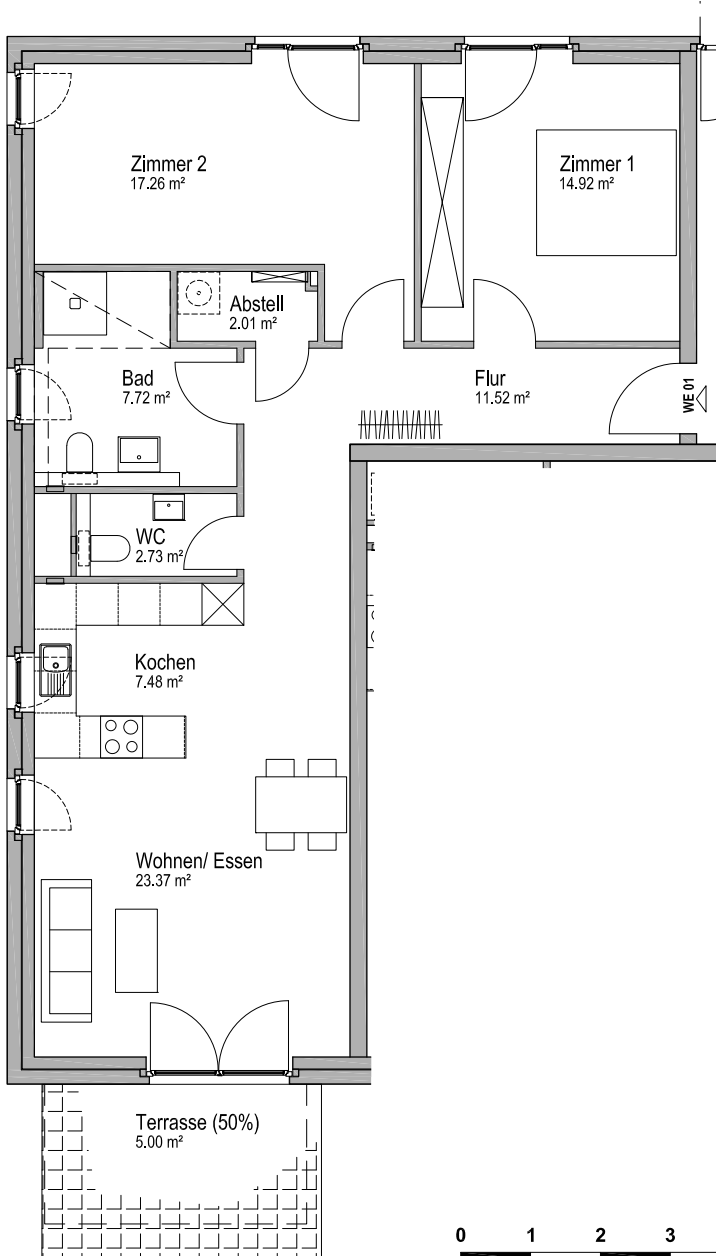

Frahmredder 62a

Wohnung 01 / 3 Zimmer / EG / 92,01 m²

WE 01	EG
Flur:	11.52 m ²
Zimmer 1:	14.92 m ²
Zimmer 2:	17.26 m ²
Abstell:	2.01 m ²
Bad:	7.72 m ²
WC:	2.73 m ²
Kochen:	7.48 m ²
Wohnen/ Essen:	23.37 m ²
Terrasse (50%):	5.00 m ²
Wohnfläche:	92.01 m²

Frahmredder 62a _ EG