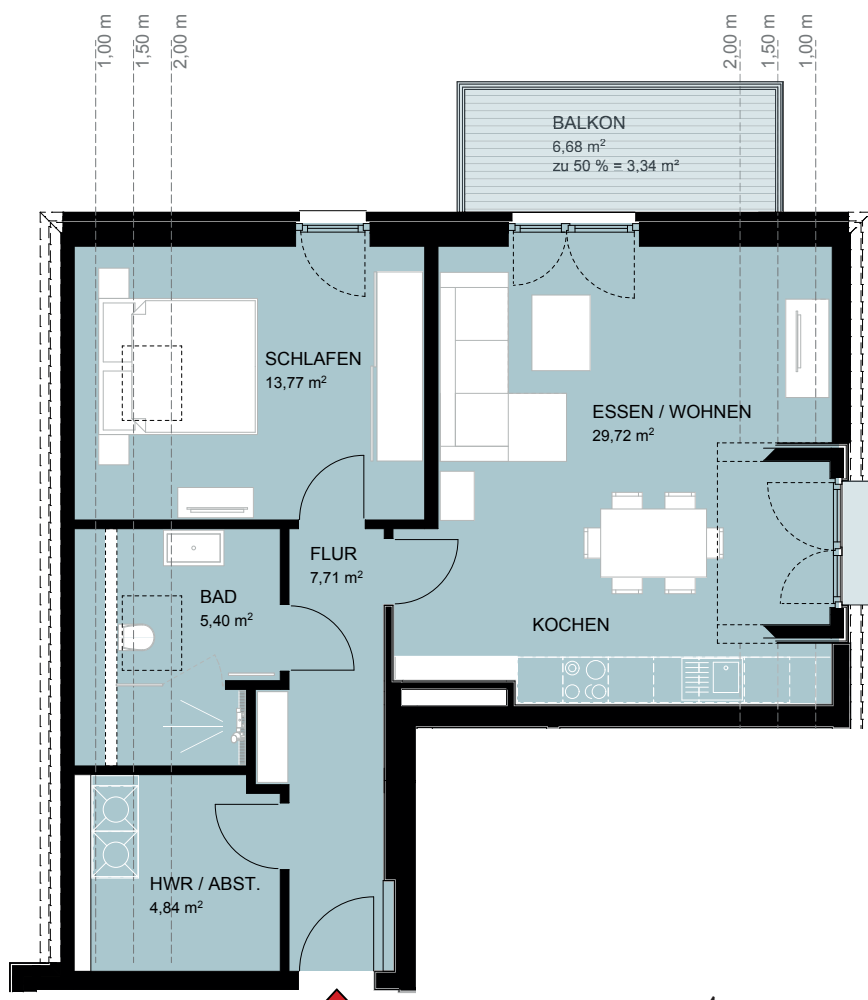

HAUS 1

OXEN ZOLLER 93+95

WOHNUNG 8

DACHGESCHOSS

2 ZIMMER

64,78 m²

WOHNUNG 8

Wohnen/Essen/Kochen	29,72 m ²
Schlafen	13,77 m ²
Flur	7,71 m ²
Bad	5,40 m ²
HWR/Abstell	4,84 m ²
Balkon 50%	3,34 m ²
Wohnfläche	64,78 m²