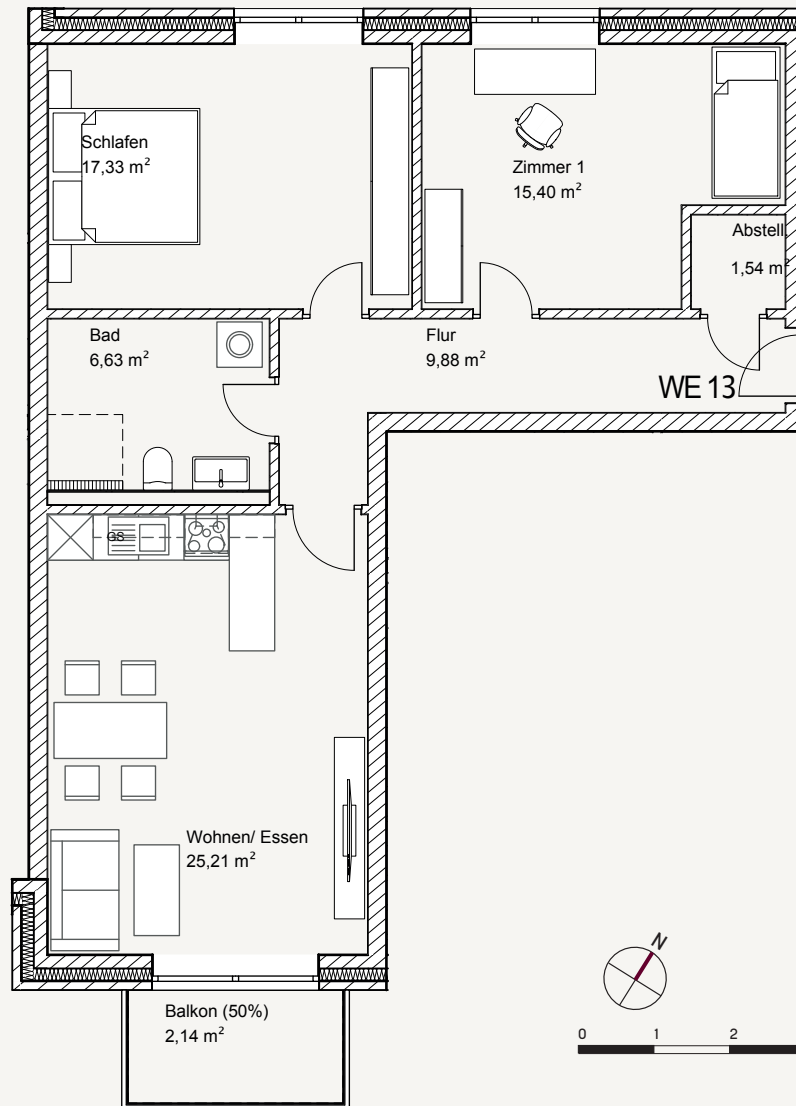

SÜDLICH VON HAMBURG

HEIDENAUER STRASSE 8  
21255 TOSTEDT

Mehr Infos unter:  
[www.heideglueck-tostedt.de](http://www.heideglueck-tostedt.de)

WOHNUNG 13  
1. OBERGESCHOSS

3 ZIMMER

**WOHNUNG 13 / OBERGESCHOSS**

Wohnen / Essen	25,21 m <sup>2</sup>
Schlafen	17,33 m <sup>2</sup>
Zimmer 1	15,40 m <sup>2</sup>
Flur	9,88 m <sup>2</sup>
Abstell.	1,54 m <sup>2</sup>
Bad	6,63 m <sup>2</sup>
Balkon 50%	2,14 m <sup>2</sup>
<b>Wohnfläche</b>	<b>78,13 m<sup>2</sup></b>