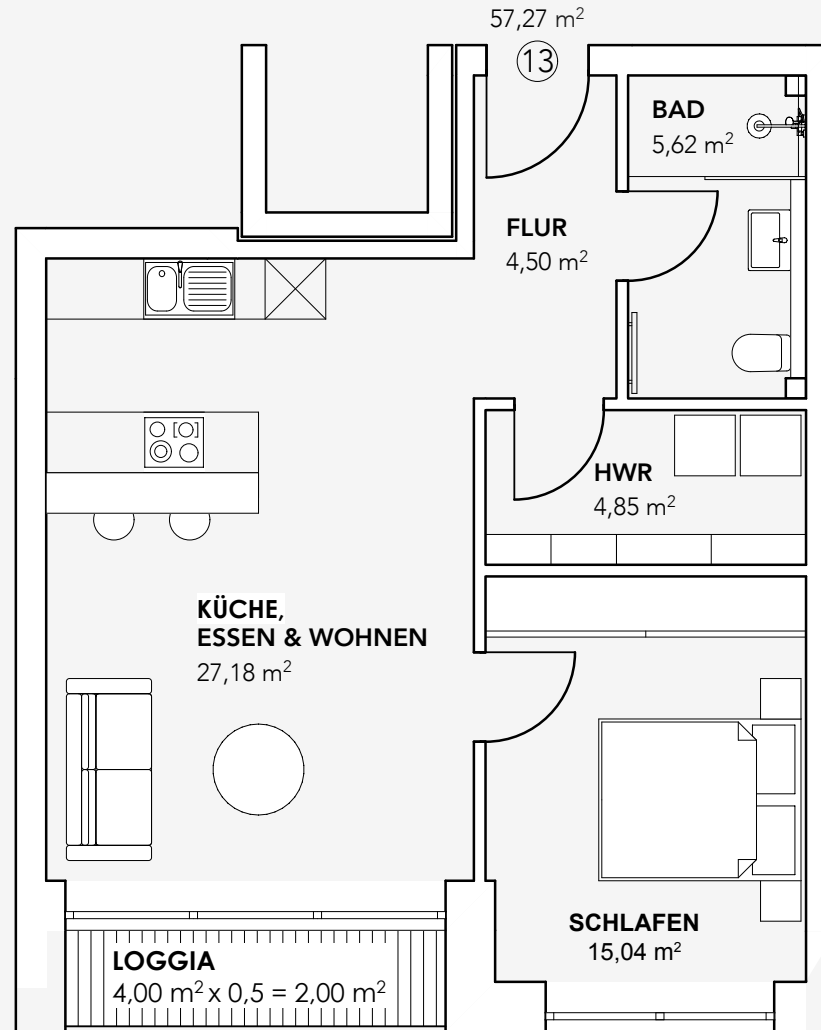

Wohnung 13
 Die Lage im Geschoss

Wohnung 13
 2 Zimmer | OG | mit Balkon

Essen, Küche, Wohnen	ca.	27,18 m ²
Schlafen	ca.	15,04 m ²
Bad	ca.	5,62 m ²
Flur	ca.	4,50 m ²
Hauswirtschaftsraum	ca.	4,85 m ²
Loggia (50 %)	ca.	2,00 m ²
GESAMT	ca.	57,27 m²