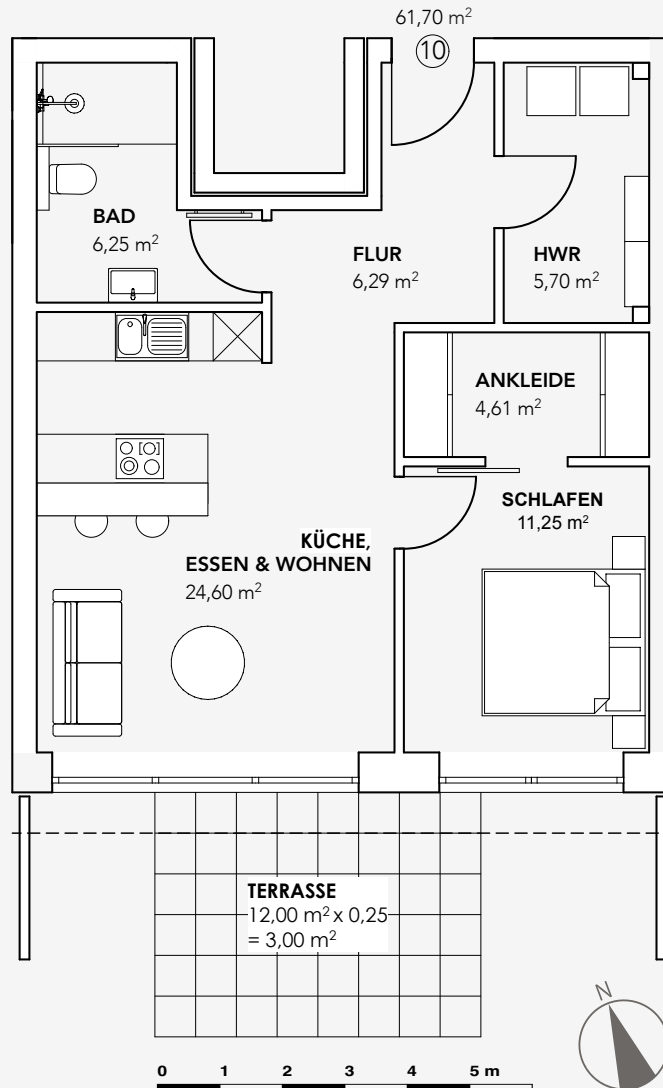

62

KRIEDBARG

Schomakerstraße

Wohnung 10 Die Lage im Geschoss

Wohnung 10 2 Zimmer | EG | mit Terrasse

Essen, Küche, Wohnen	ca.	24,60 m ²
Schlafen	ca.	11,25 m ²
Ankleide	ca.	4,61 m ²
Bad	ca.	6,25 m ²
Flur	ca.	6,29 m ²
Hauswirtschaftsraum	ca.	5,70 m ²
Terrasse (25 %)	ca.	3,00 m ²
GESAMT	ca.	61,70 m²