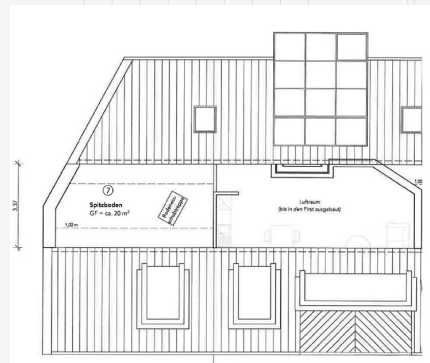

62 KRIEDBARG

Schomakerstraße

Wohnung 07 Die Lage im Geschoss

Wohnung 07 3 Zimmer | DG | mit Loggia

Essen, Küche, Wohnen	ca.	41,06 m ²
Schlafen	ca.	13,12 m ²
Arbeiten	ca.	7,12 m ²
Bad	ca.	10,71 m ²
Flur	ca.	8,05 m ²
Hauswirtschaftsraum	ca.	6,45 m ²
Abstellraum	ca.	2,31 m ²
Loggia (50 %)	ca.	4,28 m ²

GESAMT ca. **93,10 m²**

Spitzboden ca. 20,00 m²