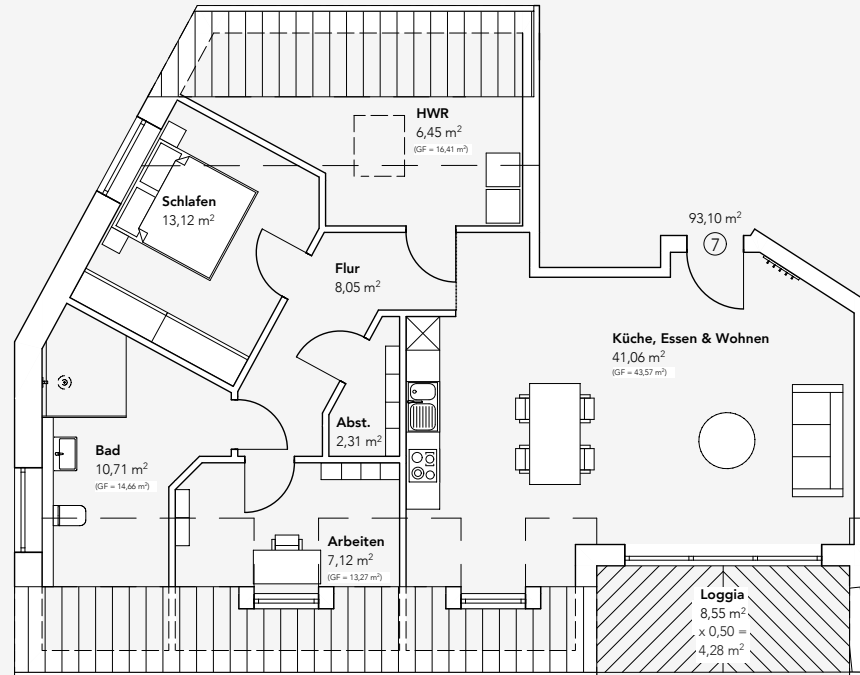

62 KRIEDBARG

Schomakerstraße

Wohnung 07 Die Lage im Geschoss

Wohnung 07 3 Zimmer | DG | mit Loggia

Essen, Küche, Wohnen	ca.	41,06 m ²
Schlafen	ca.	13,12 m ²
Arbeiten	ca.	7,12 m ²
Bad	ca.	10,71 m ²
Flur	ca.	8,05 m ²
Hauswirtschaftsraum	ca.	6,45 m ²
Abstellraum	ca.	2,31 m ²
Loggia (50 %)	ca.	4,28 m ²

GESAMT ca. **93,10 m²**

Spitzboden ca. 20,00 m²