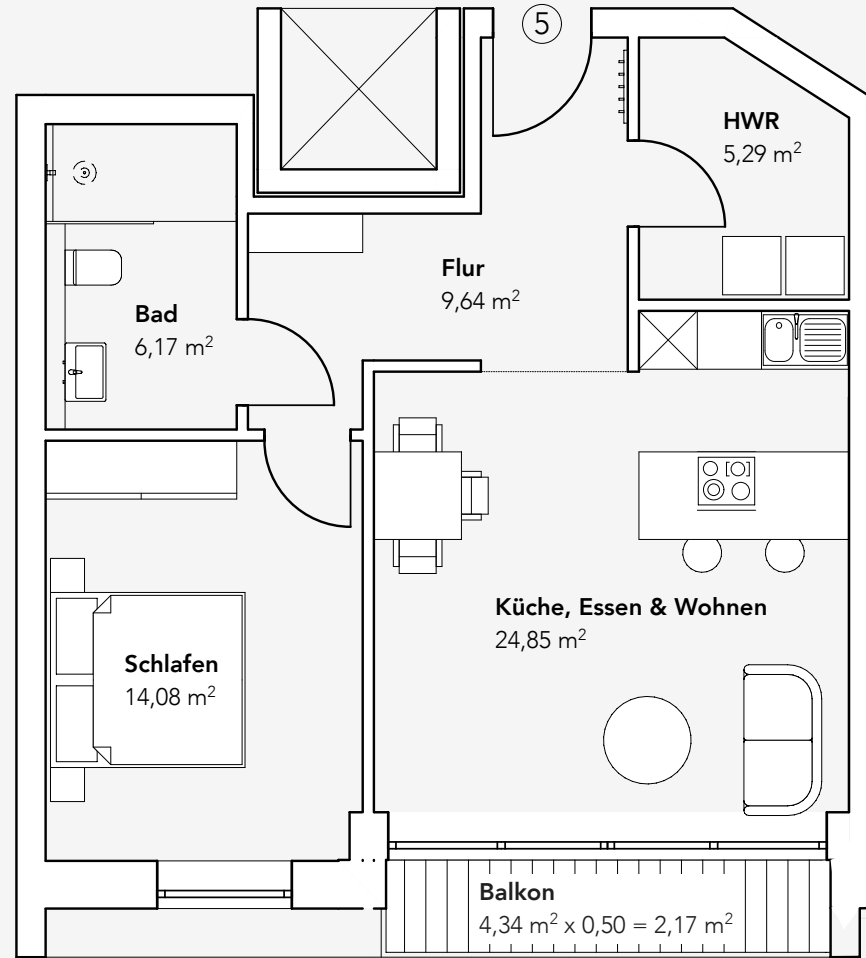

### Wohnung 05

#### Die Lage im Geschoss

0 1 2 3 4 5 m

#### 2 Zimmer | OG | mit Balkon

Essen, Küche, Wohnen	ca.	24,85 m <sup>2</sup>
Schlafen	ca.	14,08 m <sup>2</sup>
Bad	ca.	6,17 m <sup>2</sup>
Flur	ca.	9,64 m <sup>2</sup>
Hauswirtschaftsraum	ca.	5,29 m <sup>2</sup>
Balkon (50 %)	ca.	2,17 m <sup>2</sup>
<b>GESAMT</b>	<b>ca.</b>	<b>62,20 m<sup>2</sup></b>