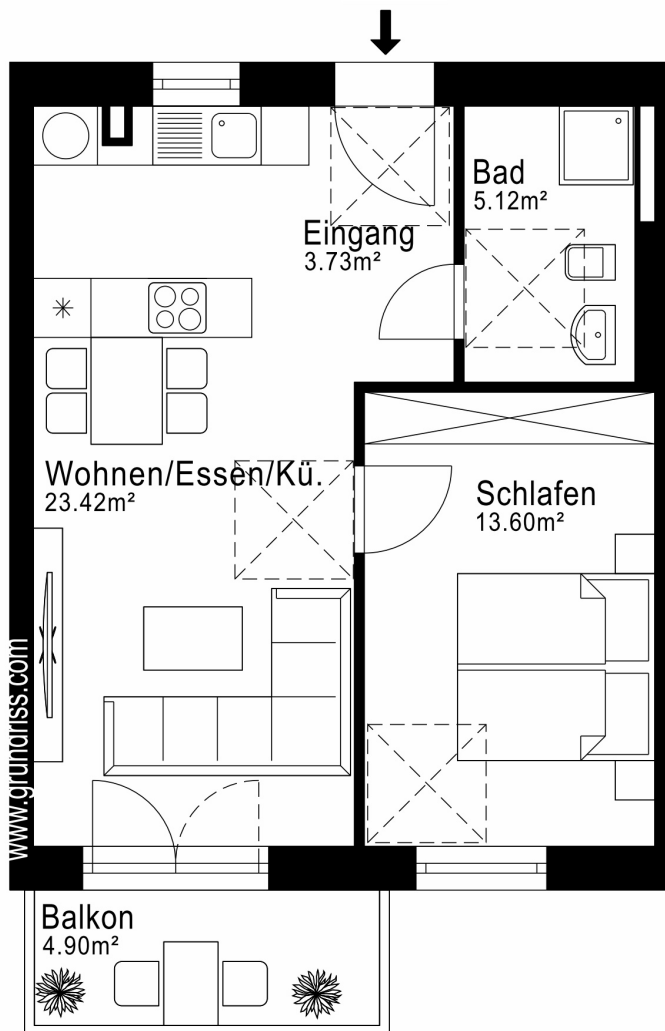

Haus C | 2. OG | WOHNUNG 55 2 Zimmer | ca. 48,25 m²

Wohnen / Essen / Küche	ca.	23,42 m ²
Schlafen	ca.	13,60 m ²
Bad	ca.	5,12 m ²
Eingang	ca.	3,73 m ²
Balkon zu 50 %	ca.	2,38 m ²

WOHNFLÄCHE ca. **48,25 m²**

LAGE IM OBJEKT

WE C.2.11