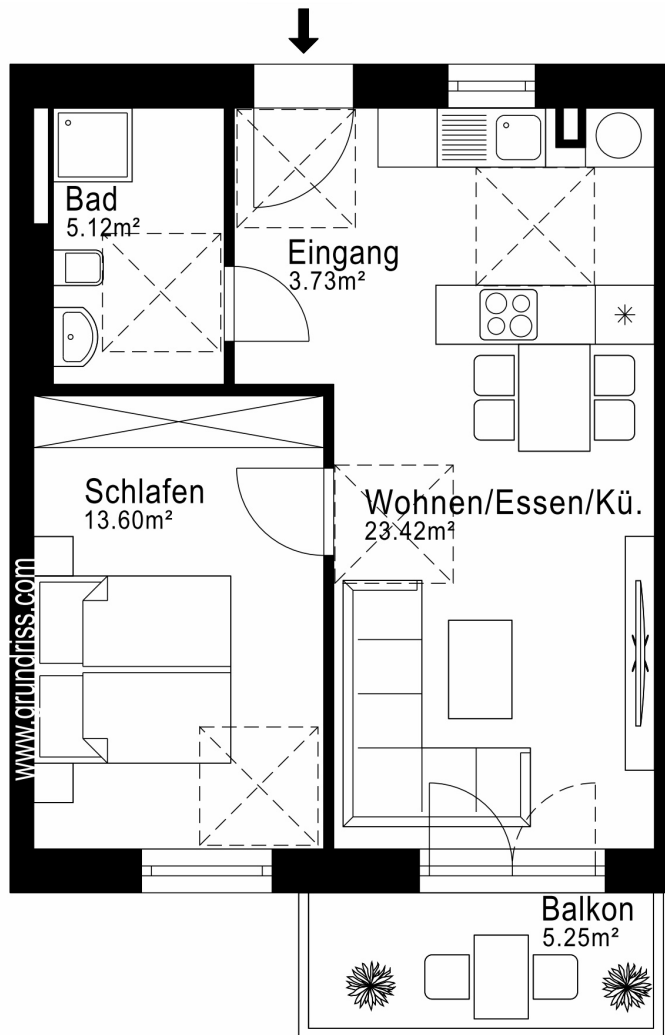

Haus C | 2. OG | WOHNUNG 54 2 Zimmer | ca. 48,25 m²

Wohnen / Essen / Küche	ca.	23,42 m ²
Schlafen	ca.	13,60 m ²
Bad	ca.	5,12 m ²
Eingang	ca.	3,73 m ²
Balkon zu 50 %	ca.	2,38 m ²

WOHNFLÄCHE ca. **48,25 m²**

WE C.2.10

LAGE IM OBJEKT