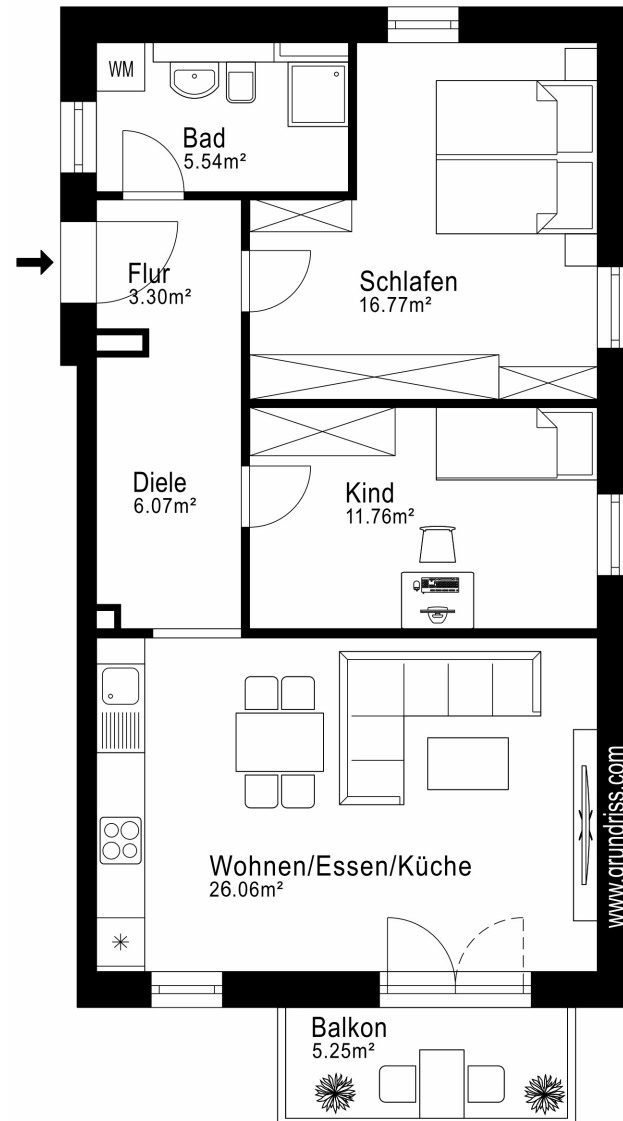

Haus C | 2. OG | WOHNUNG 53 3 Zimmer | ca. 71,88 m²

Wohnen / Essen / Küche	ca.	26,06 m ²
Schlafen	ca.	16,77 m ²
Kind	ca.	11,76 m ²
Bad	ca.	5,54 m ²
Flur	ca.	3,30 m ²
Diele	ca.	6,07 m ²
Balkon zu 50 %	ca.	2,38 m ²

WOHNFLÄCHE ca. **71,88 m²**

LAGE IM OBJEKT

WE C.2.9