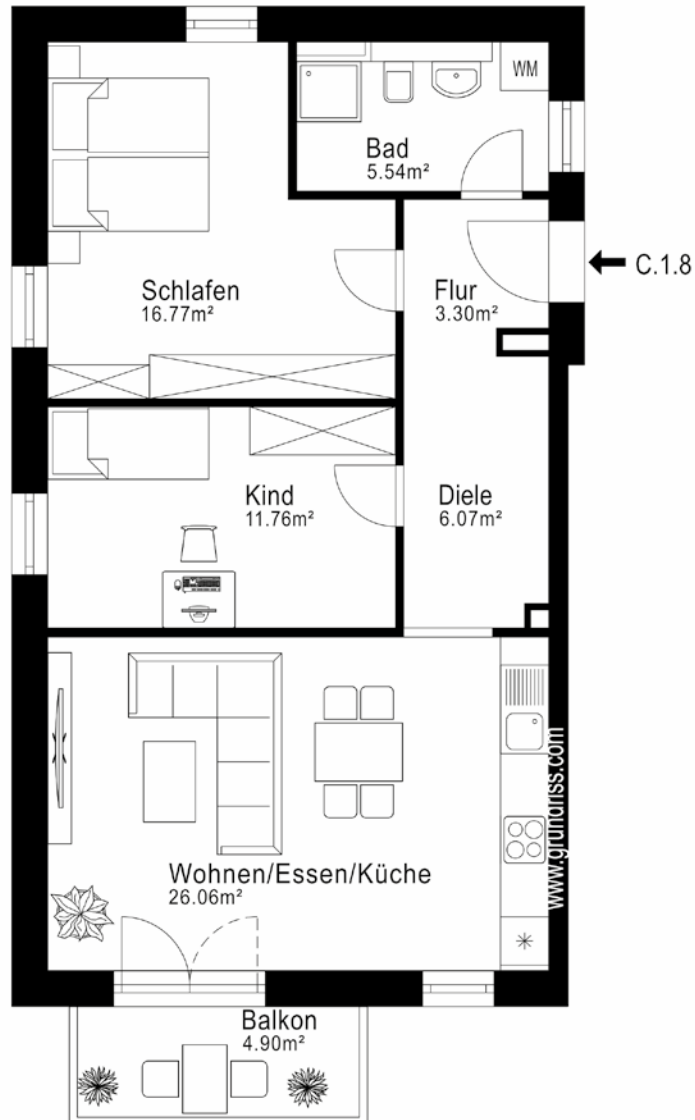

## Haus C | 1. OG | WOHNUNG 52 3 Zimmer | ca. 71,88 m<sup>2</sup>

Wohnen / Essen / Küche	ca.	26,06 m <sup>2</sup>
Schlafen	ca.	16,77 m <sup>2</sup>
Kind	ca.	11,76 m <sup>2</sup>
Bad	ca.	5,54 m <sup>2</sup>
Flur	ca.	3,30 m <sup>2</sup>
Diele	ca.	6,07 m <sup>2</sup>
Terrasse zu 50 %	ca.	2,38 m <sup>2</sup>

---

**WOHNFLÄCHE** ca. **71,88 m<sup>2</sup>**

### LAGE IM OBJEKT

WE C.1.8