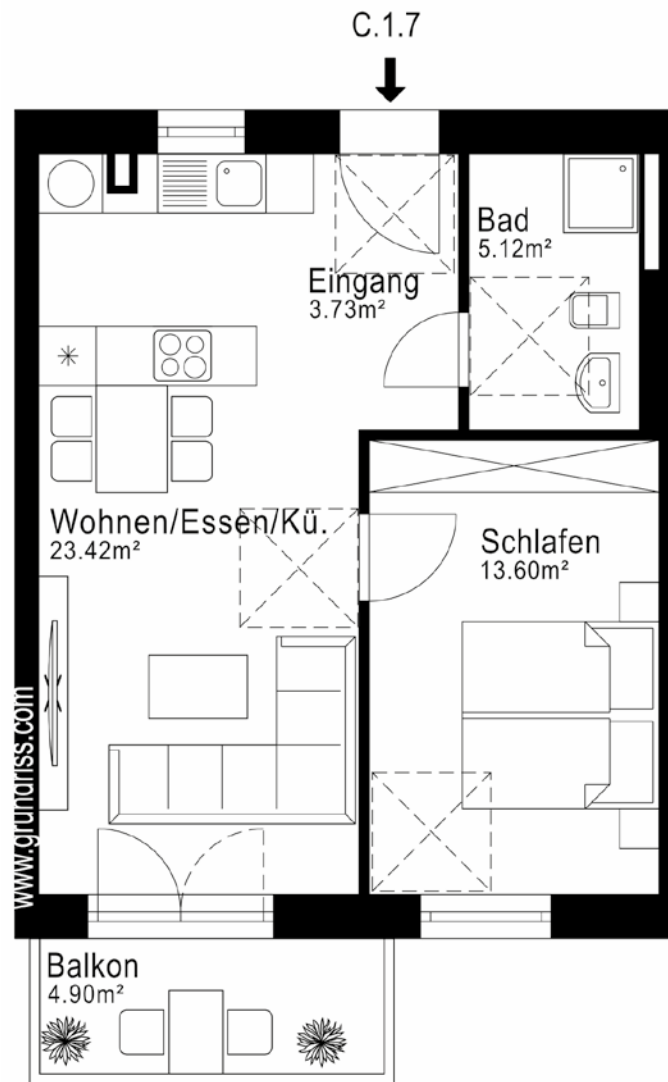

## Haus C | 1. OG | WOHNUNG 51 2 Zimmer | ca. 48,25 m<sup>2</sup>

Wohnen / Essen / Küche	ca.	23,42 m <sup>2</sup>
Schlafen	ca.	13,60 m <sup>2</sup>
Bad	ca.	5,12 m <sup>2</sup>
Eingang	ca.	3,73 m <sup>2</sup>
Balkon zu 50 %	ca.	2,38 m <sup>2</sup>

---

**WOHNFLÄCHE** ca. **48,25 m<sup>2</sup>**

WE C.1.7

### LAGE IM OBJEKT