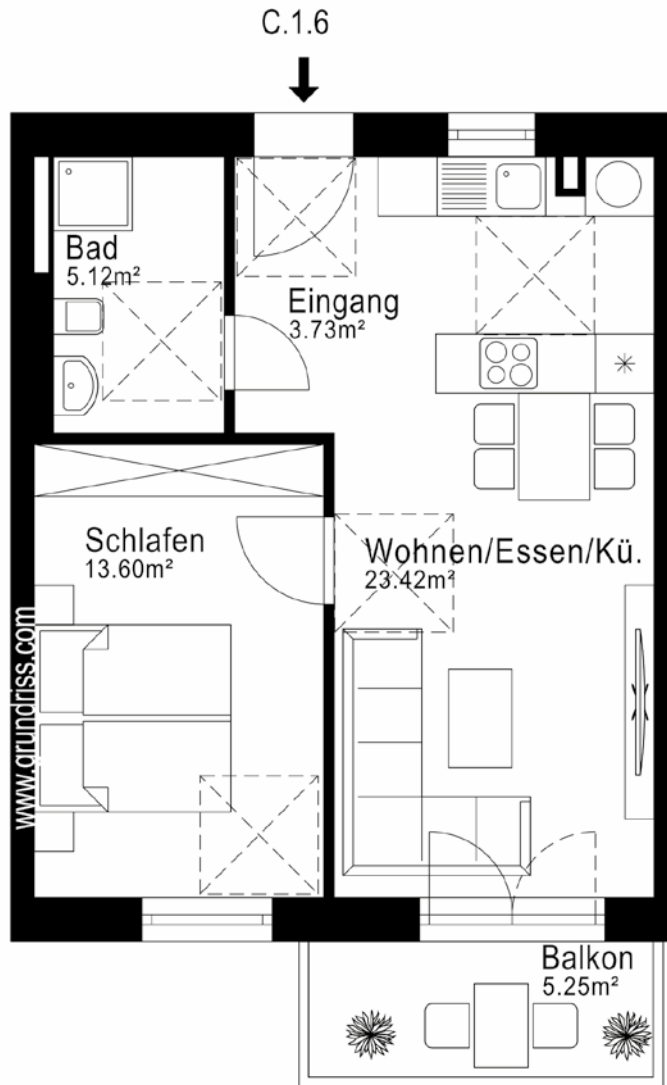

## Haus C | 1. OG | WOHNUNG 50 2 Zimmer | ca. 48,25 m<sup>2</sup>

Wohnen / Essen / Küche	ca.	23,42 m <sup>2</sup>
Schlafen	ca.	13,60 m <sup>2</sup>
Bad	ca.	5,12 m <sup>2</sup>
Eingang	ca.	3,73 m <sup>2</sup>
Balkon zu 50 %	ca.	2,38 m <sup>2</sup>

---

**WOHNFLÄCHE** ca. 48,25 m<sup>2</sup>

WE C.1.6

### LAGE IM OBJEKT