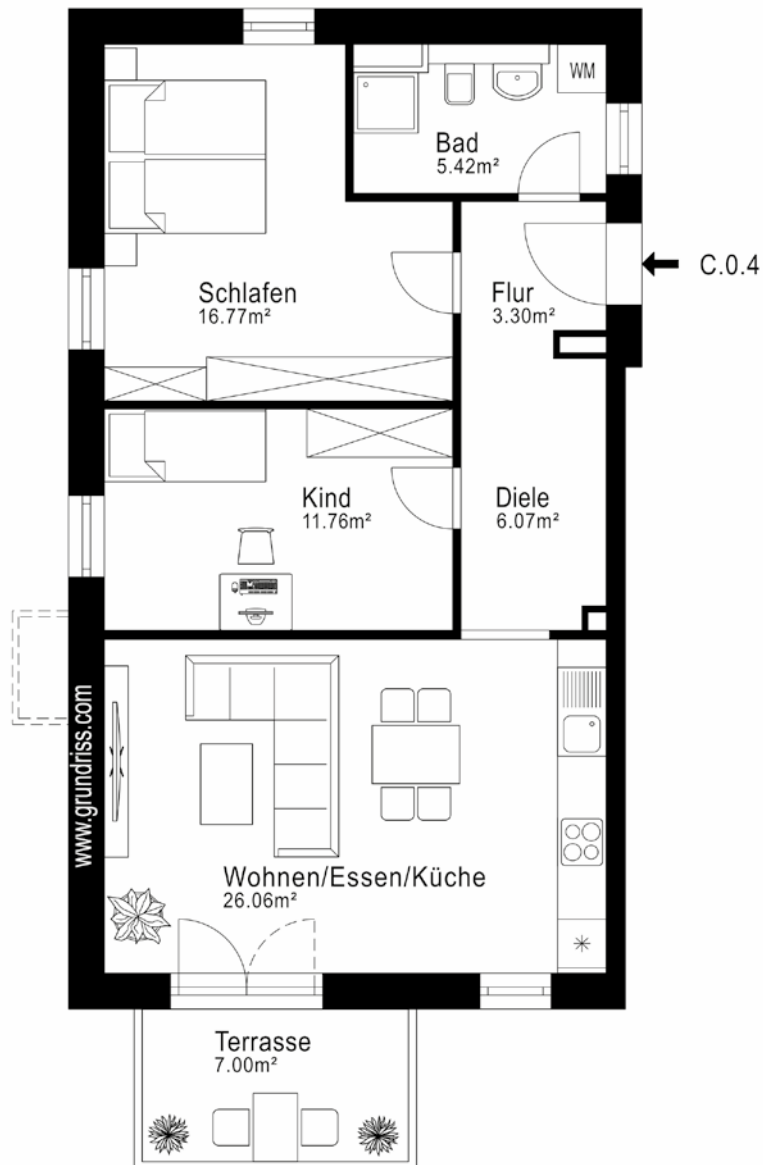

Haus C | EG | WOHNUNG 48 3 Zimmer | ca. 72,88 m²

Wohnen / Essen / Küche	ca. 26,06 m ²
Schlafen	ca. 16,77 m ²
Kind	ca. 11,76 m ²
Bad	ca. 5,42 m ²
Flur	ca. 3,30 m ²
Diele	ca. 6,07 m ²
Terrasse zu 50 %	ca. 3,50 m ²

WOHNFLÄCHE ca. 72,88 m²

LAGE IM OBJEKT

WE C.0.4