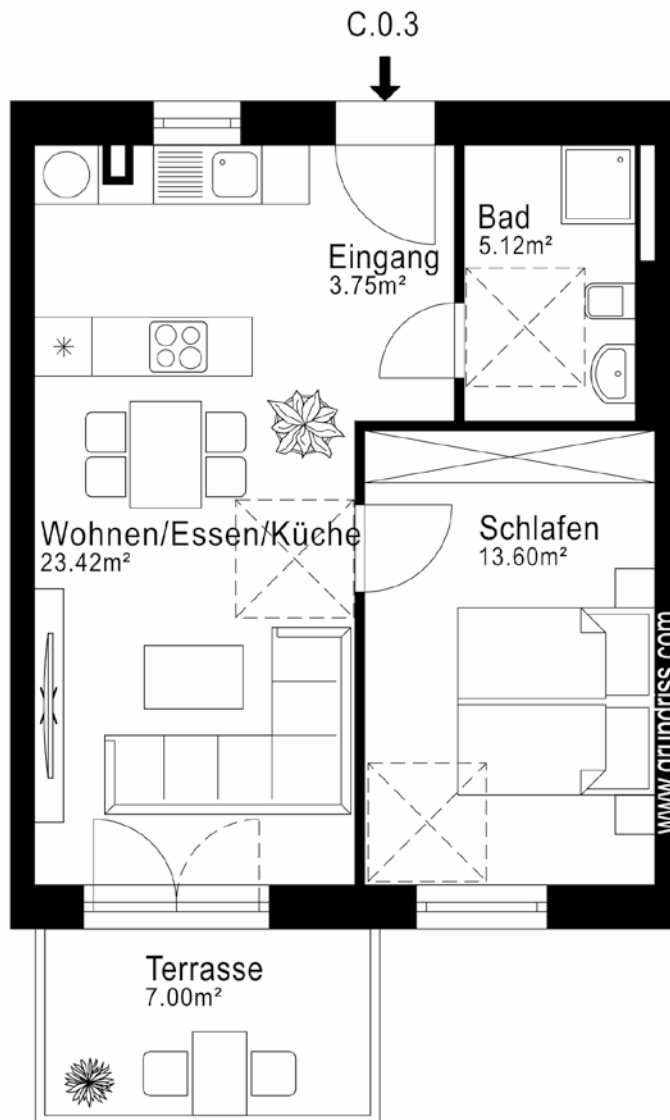

Haus C | EG | WOHNUNG 47 2 Zimmer | ca. 49,37 m²

Wohnen / Essen / Küche	ca.	23,42 m ²
Schlafen	ca.	13,60 m ²
Bad	ca.	5,12 m ²
Eingang	ca.	3,73 m ²
Terrasse zu 50 %	ca.	3,50 m ²

WOHNFLÄCHE ca. **49,37 m²**

WE C.0.3

LAGE IM OBJEKT