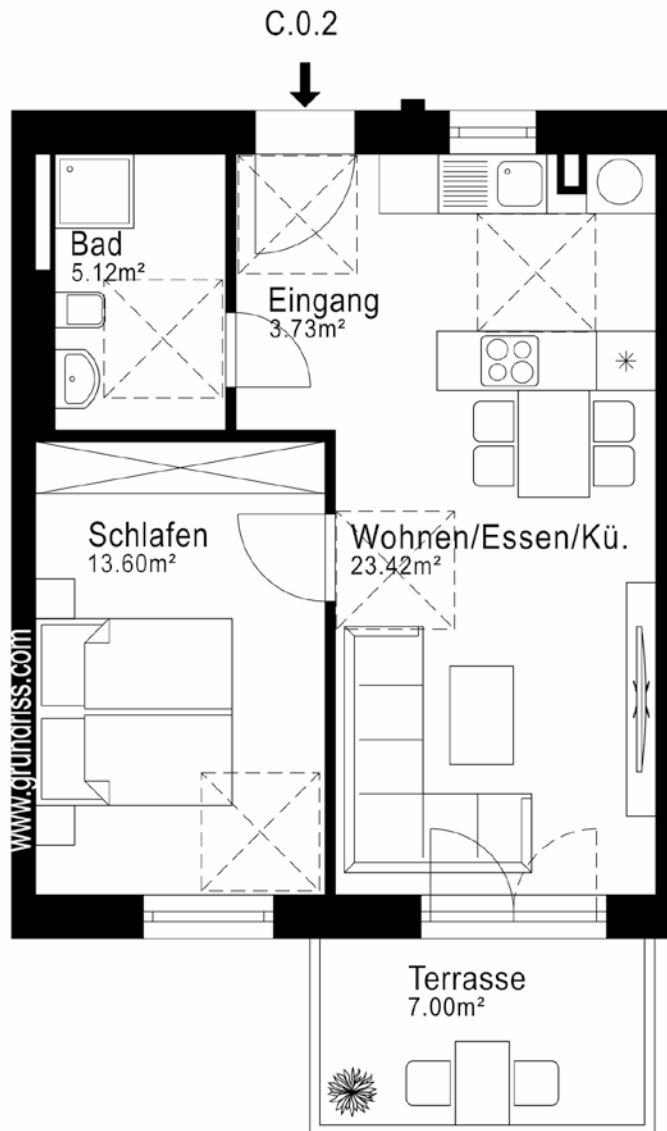

Haus C | EG | WOHNUNG 46

2 Zimmer | ca. 49,39 m²

Wohnen / Essen / Küche	ca.	23,42 m ²
Schlafen	ca.	13,60 m ²
Bad	ca.	5,12 m ²
Eingang	ca.	3,73 m ²
Terrasse zu 50 %	ca.	3,50 m ²

WOHNFLÄCHE ca. **49,37 m²**

WE C.0.2

LAGE IM OBJEKT