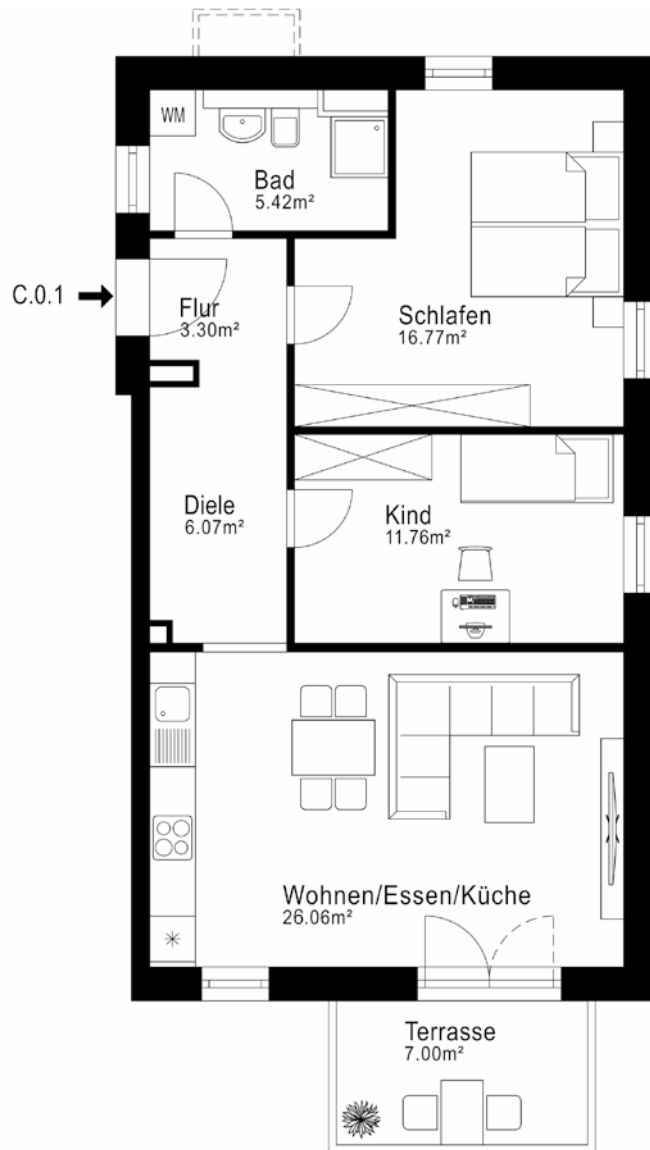

## Haus C | EG | WOHNUNG 45 3 Zimmer | ca. 72,88 m<sup>2</sup>

Wohnen / Essen / Küche	ca.	26,06 m <sup>2</sup>
Schlafen	ca.	16,77 m <sup>2</sup>
Kind	ca.	11,76 m <sup>2</sup>
Bad	ca.	5,42 m <sup>2</sup>
Flur	ca.	3,30 m <sup>2</sup>
Diele	ca.	6,07 m <sup>2</sup>
Terrasse zu 50 %	ca.	3,50 m <sup>2</sup>

---

**WOHNFLÄCHE** ca. **72,88 m<sup>2</sup>**

### LAGE IM OBJEKT

WE C.0.1