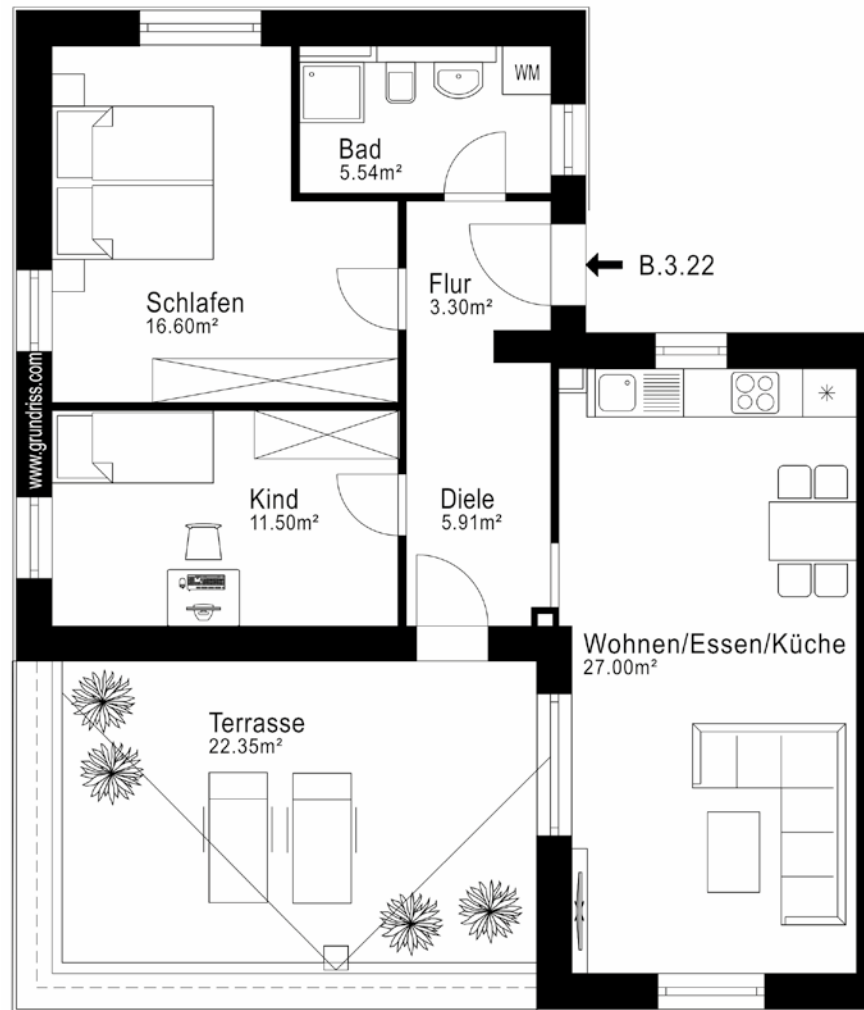

Haus B | 3. OG | WOHNUNG 44 3 Zimmer | ca. 81,03 m²

Wohnen / Essen / Küche	ca.	27,00 m ²
Schlafen	ca.	16,60 m ²
Kind	ca.	11,50 m ²
Bad	ca.	5,54 m ²
Flur	ca.	3,30 m ²
Diele	ca.	5,91 m ²
Terrasse zu 50 %	ca.	11,18 m ²

WOHNFLÄCHE ca. **81,03 m²**

LAGE IM OBJEKT

WE B.3.22