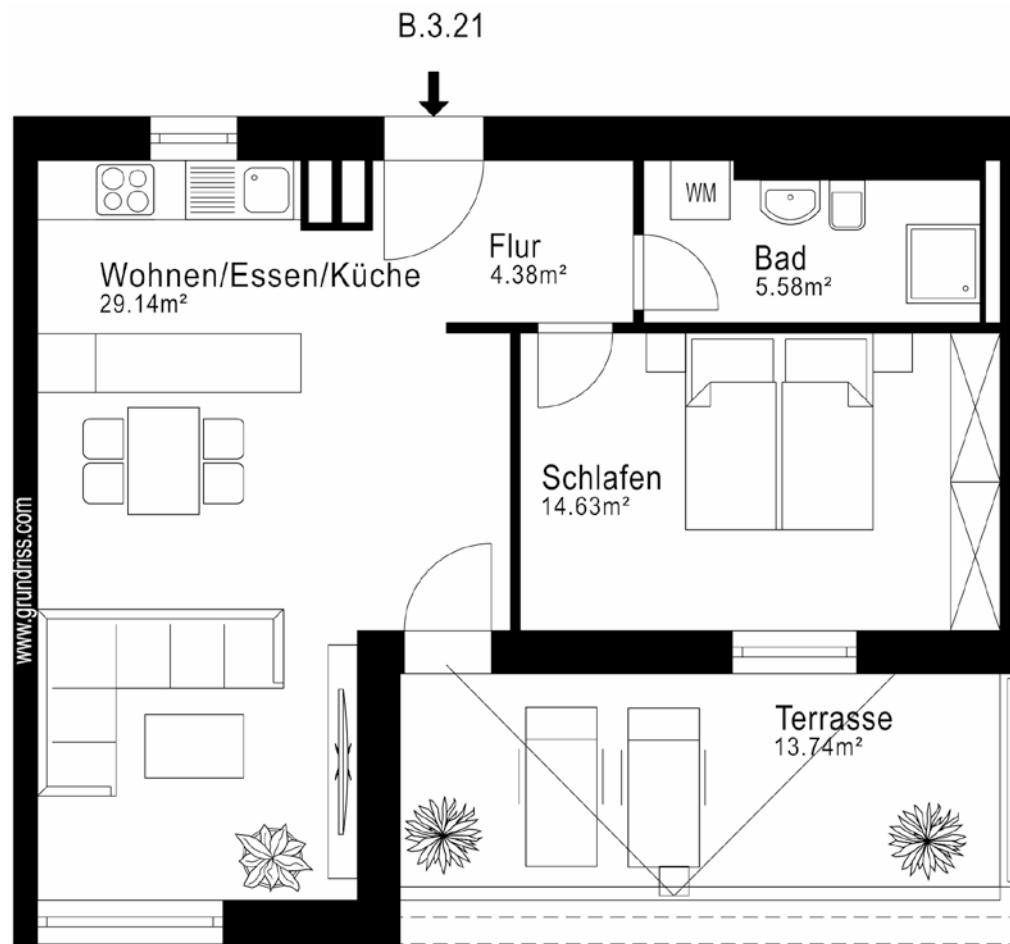

## Haus B | 3. OG | WOHNUNG 43

2 Zimmer | ca. 60,60 m<sup>2</sup>

Wohnen / Essen / Küche	ca.	29,14 m <sup>2</sup>
Schlafen	ca.	14,63 m <sup>2</sup>
Bad	ca.	5,58 m <sup>2</sup>
Flur	ca.	4,38 m <sup>2</sup>
Terrasse zu 50 %	ca.	6,87 m <sup>2</sup>

---

**WOHNFLÄCHE** ca. 60,60 m<sup>2</sup>

WE B.3.21

### LAGE IM OBJEKT