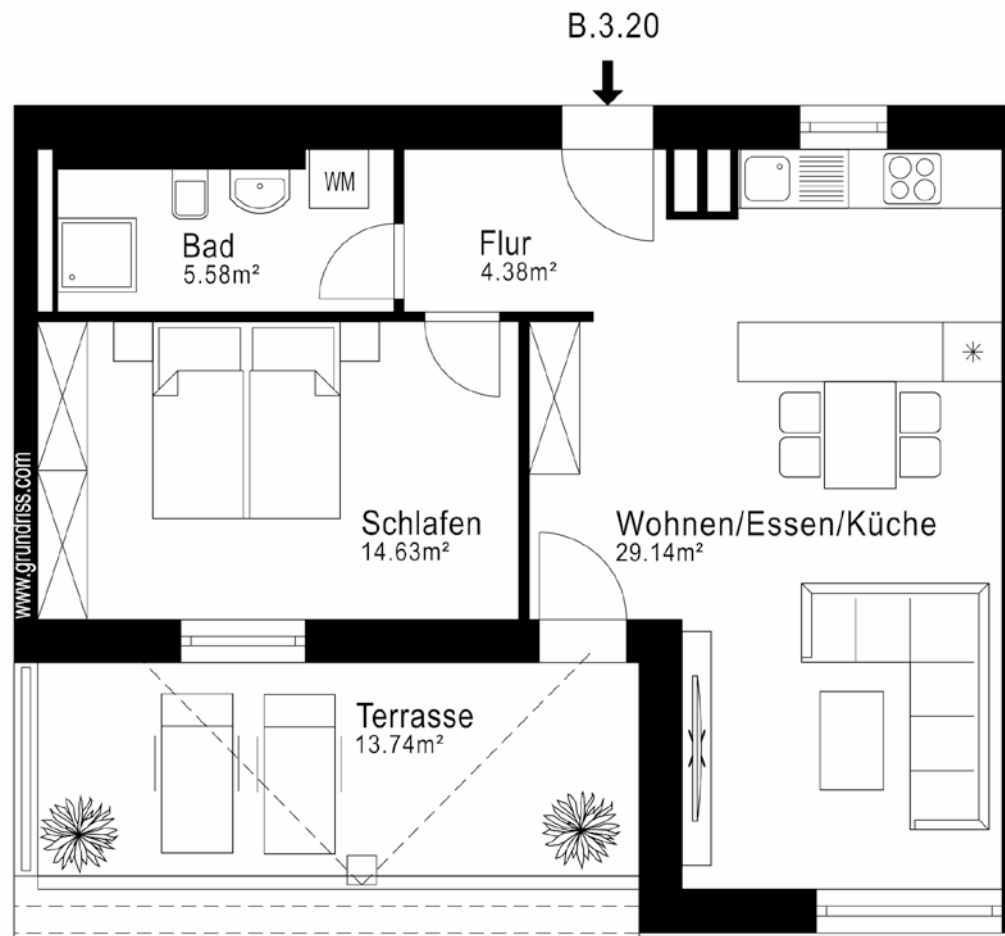

Haus B | 3. OG | WOHNUNG 42 2 Zimmer | ca. 60,60 m²

Wohnen / Essen / Küche	ca.	29,14 m ²
Schlafen	ca.	14,63 m ²
Bad	ca.	5,58 m ²
Flur	ca.	4,38 m ²
Terrasse zu 50 %	ca.	6,87 m ²

WOHNFLÄCHE ca. 60,60 m²

LAGE IM OBJEKT