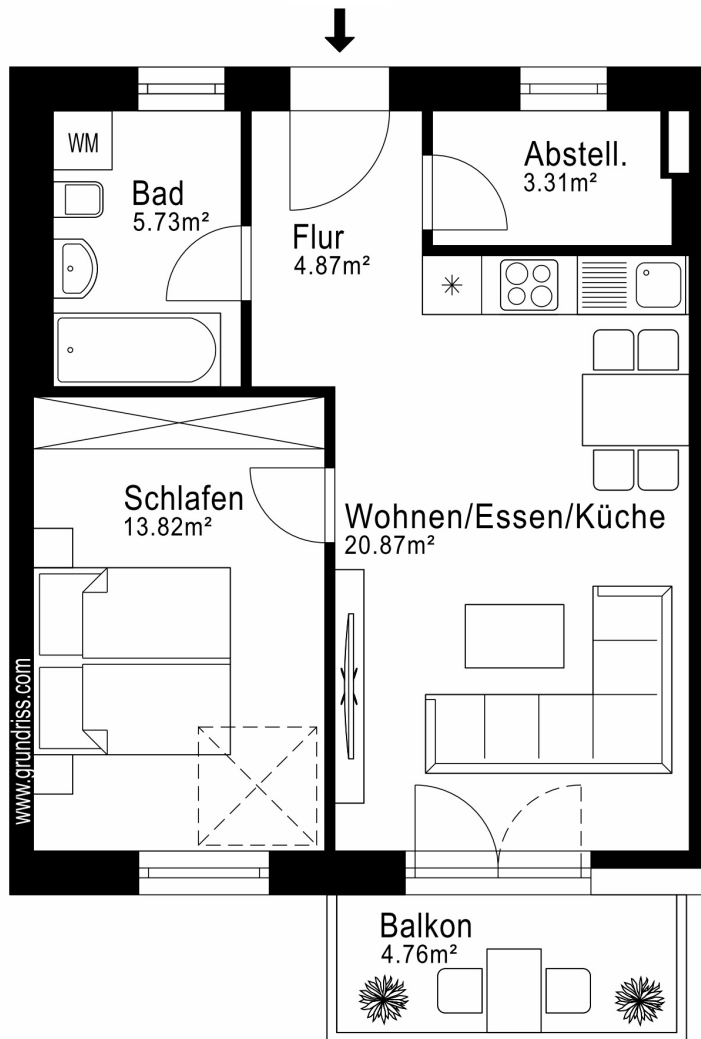

## Haus B | 2. OG | WOHNUNG 39 2 Zimmer | ca. 50,98 m<sup>2</sup>

Wohnen / Essen / Küche	ca.	20,87 m <sup>2</sup>
Schlafen	ca.	13,82 m <sup>2</sup>
Bad	ca.	5,73 m <sup>2</sup>
Flur	ca.	4,87 m <sup>2</sup>
HWR	ca.	3,31 m <sup>2</sup>
Balkon zu 50 %	ca.	2,38 m <sup>2</sup>

**WOHNFLÄCHE** ca. 50,98 m<sup>2</sup>

### LAGE IM OBJEKT

WE B.2.17