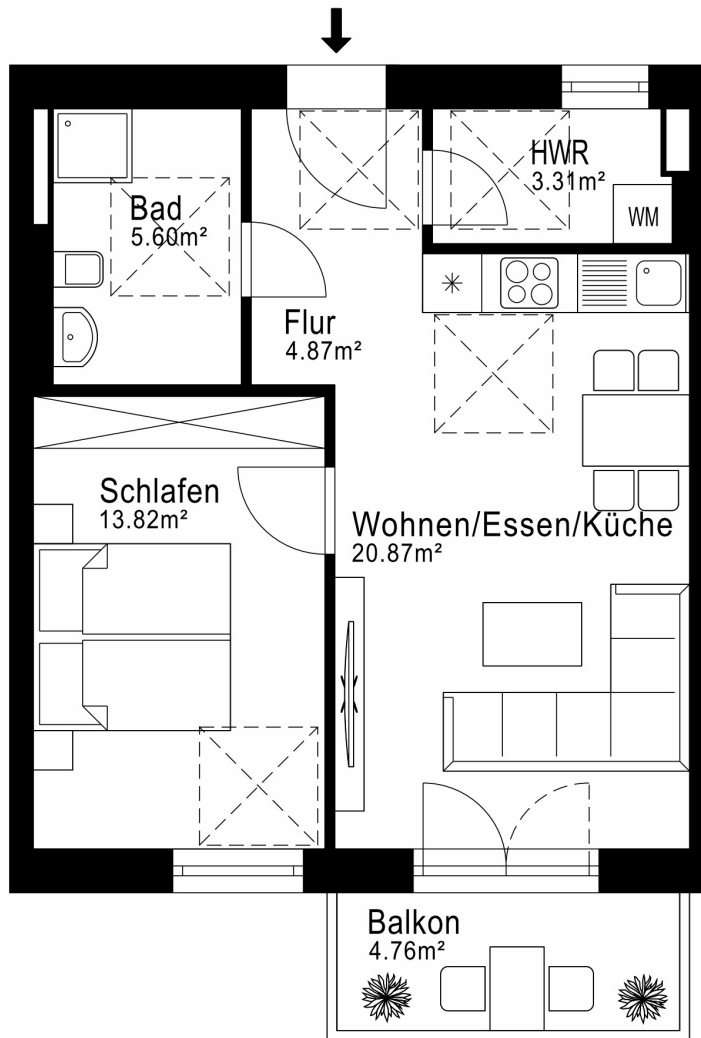

Haus B | 2. OG | WOHNUNG 37 2 Zimmer | ca. 50,85 m²

Wohnen / Essen / Küche	ca.	20,87 m ²
Schlafen	ca.	13,82 m ²
Bad	ca.	5,60 m ²
Flur	ca.	4,87 m ²
HWR	ca.	3,31 m ²
Balkon zu 50 %	ca.	2,38 m ²

WOHNFLÄCHE ca. 50,85 m²

LAGE IM OBJEKT

WE B.2.15