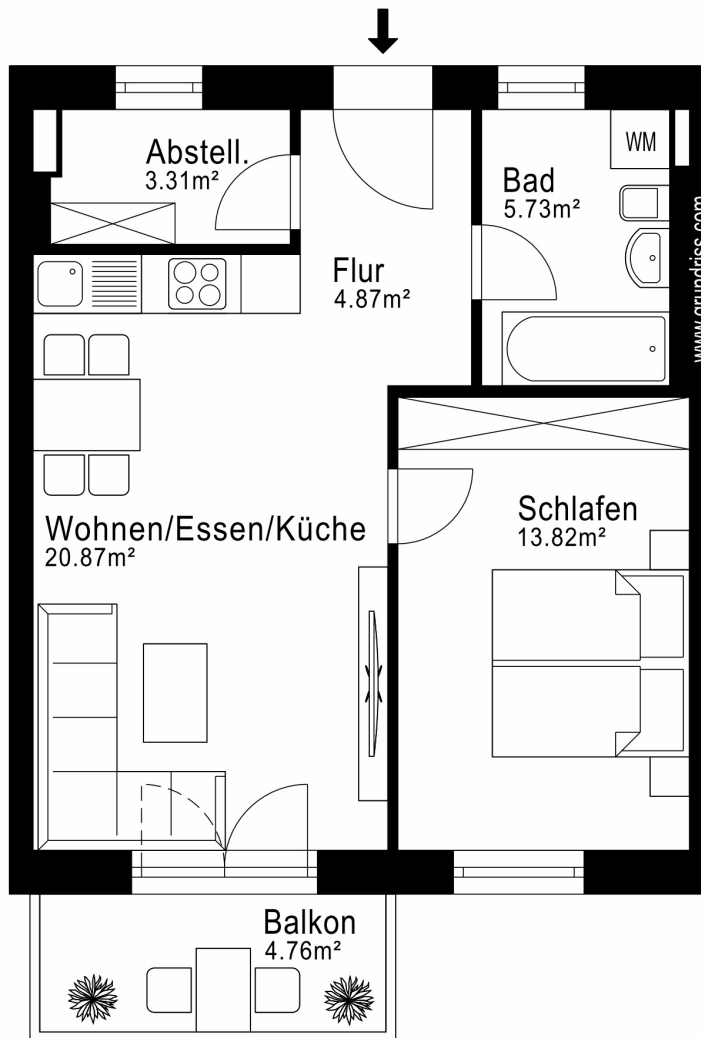

Haus B | 2. OG | WOHNUNG 36 2 Zimmer | ca. 50,98 m²

Wohnen / Essen / Küche	ca.	20,87 m ²
Schlafen	ca.	13,82 m ²
Bad	ca.	5,73 m ²
Flur	ca.	4,87 m ²
Abstellraum	ca.	3,31 m ²
Balkon zu 50 %	ca.	2,38 m ²

WOHNFLÄCHE ca. 50,98 m²

LAGE IM OBJEKT

WE B.2.14