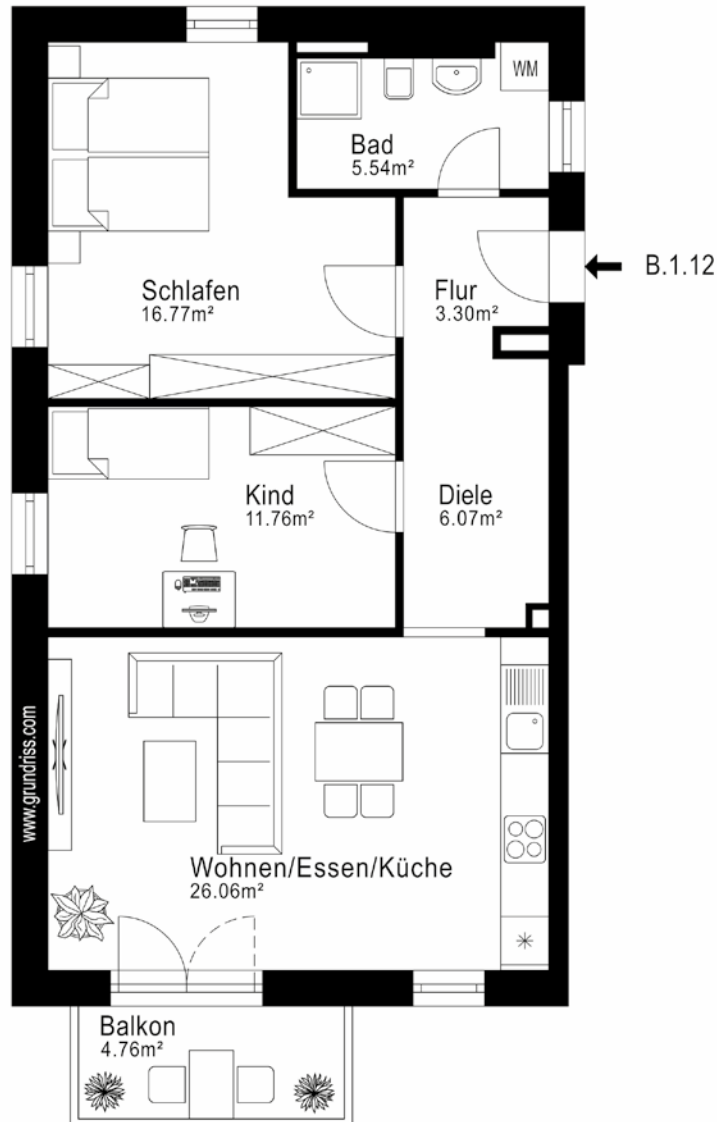

Haus B | 1. OG | WOHNUNG 34 3 Zimmer | ca. 71,88 m²

Wohnen / Essen / Küche	ca.	26,06 m ²
Schlafen	ca.	16,77 m ²
Kind	ca.	11,76 m ²
Bad	ca.	5,54 m ²
Flur	ca.	3,30 m ²
Diele	ca.	6,07 m ²
Balkon zu 50 %	ca.	2,38 m ²

WOHNFLÄCHE ca. **71,88 m²**

LAGE IM OBJEKT

WE B.1.12