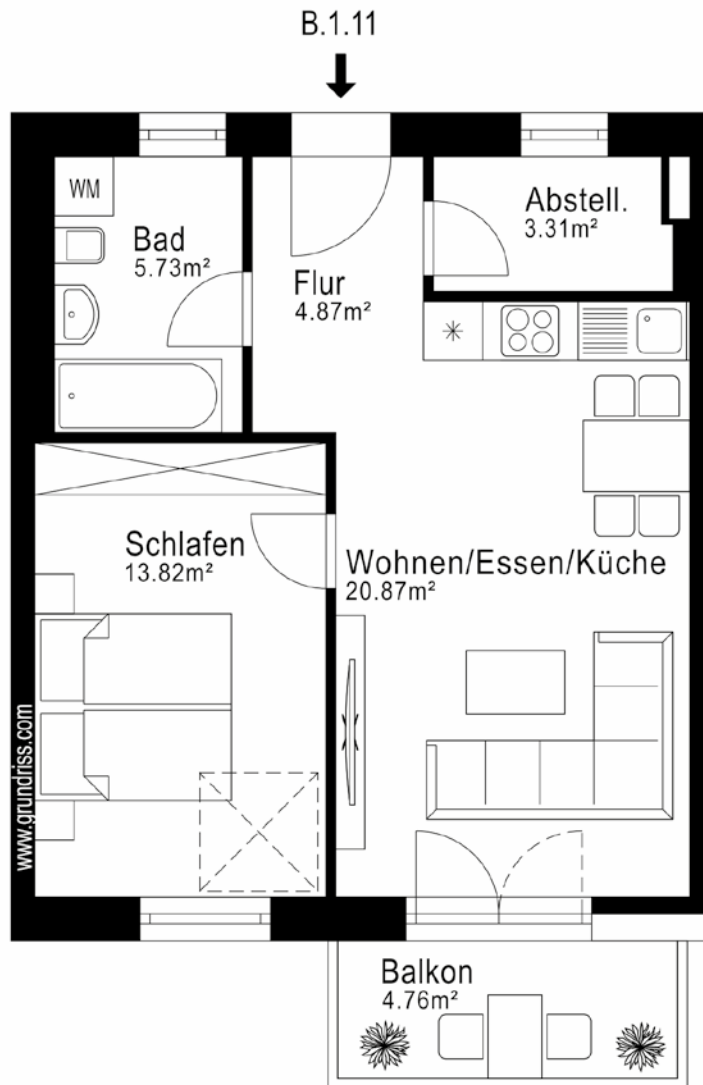

Haus B | 1. OG | WOHNUNG 33 2 Zimmer | ca. 50,98 m²

Wohnen / Essen / Küche	ca.	20,87 m ²
Schlafen	ca.	13,82 m ²
Bad	ca.	5,73 m ²
Flur	ca.	4,87 m ²
Abstellraum	ca.	3,31 m ²
Balkon zu 50 %	ca.	2,38 m ²

WOHNFLÄCHE ca. 50,98 m²

LAGE IM OBJEKT

WE B.1.11