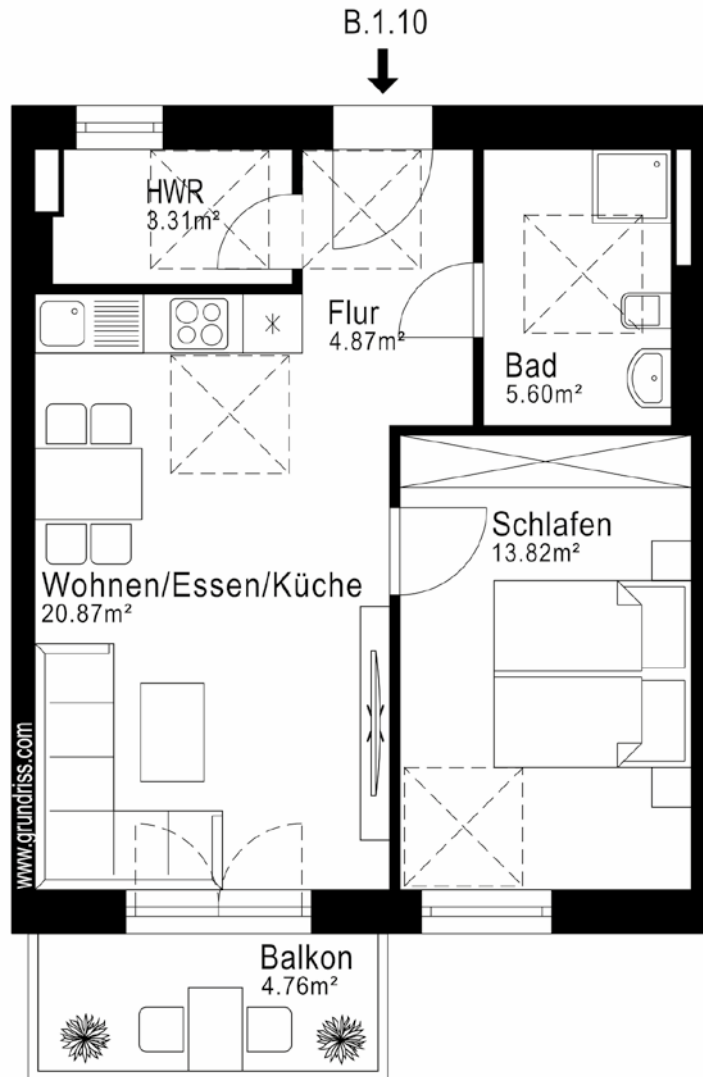

## Haus B | 1. OG | WOHNUNG 32 2 Zimmer | ca. 50,85 m<sup>2</sup>

Wohnen / Essen / Küche	ca.	20,87 m <sup>2</sup>
Schlafen	ca.	13,82 m <sup>2</sup>
Bad	ca.	5,60 m <sup>2</sup>
Flur	ca.	4,87 m <sup>2</sup>
HWR	ca.	3,31 m <sup>2</sup>
Balkon zu 50 %	ca.	2,38 m <sup>2</sup>

**WOHNFLÄCHE** ca. 50,85 m<sup>2</sup>

### LAGE IM OBJEKT

WE B.1.10