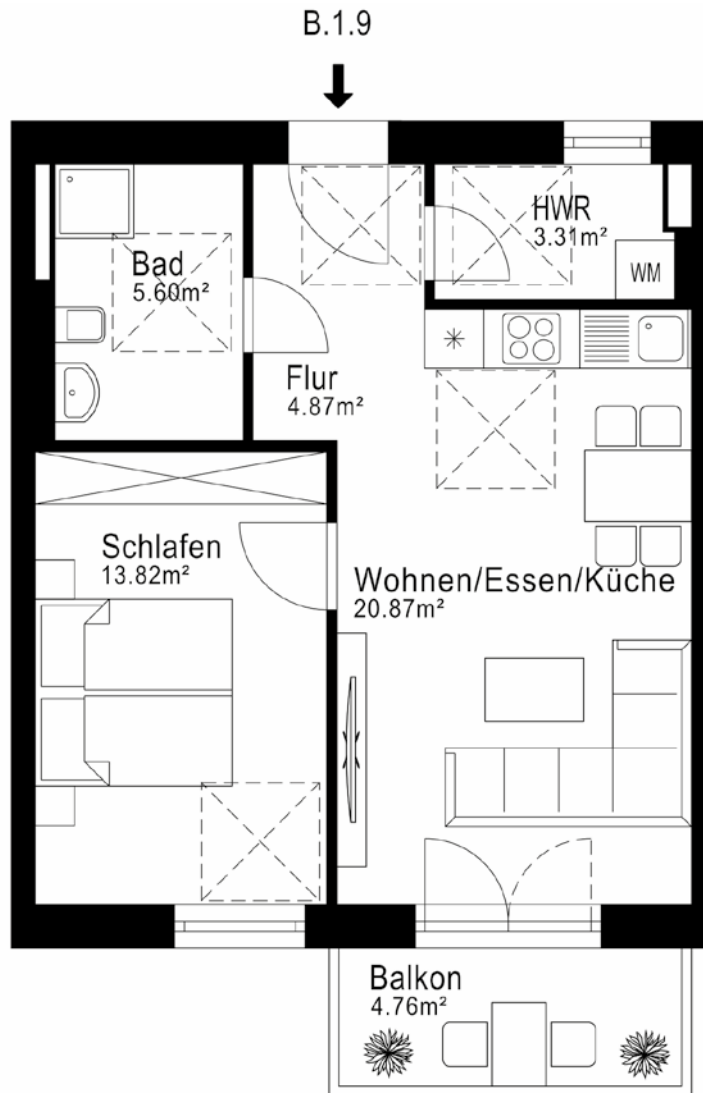

Haus B | 1. OG | WOHNUNG 31 2 Zimmer | ca. 50,85 m²

| | | |
|------------------------|-----|----------------------|
| Wohnen / Essen / Küche | ca. | 20,87 m ² |
| Schlafen | ca. | 13,82 m ² |
| Bad | ca. | 5,60 m ² |
| Flur | ca. | 4,87 m ² |
| HWR | ca. | 3,31 m ² |
| Balkon zu 50 % | ca. | 2,38 m ² |

WOHNFLÄCHE ca. 50,85 m²

LAGE IM OBJEKT

WE B.1.9