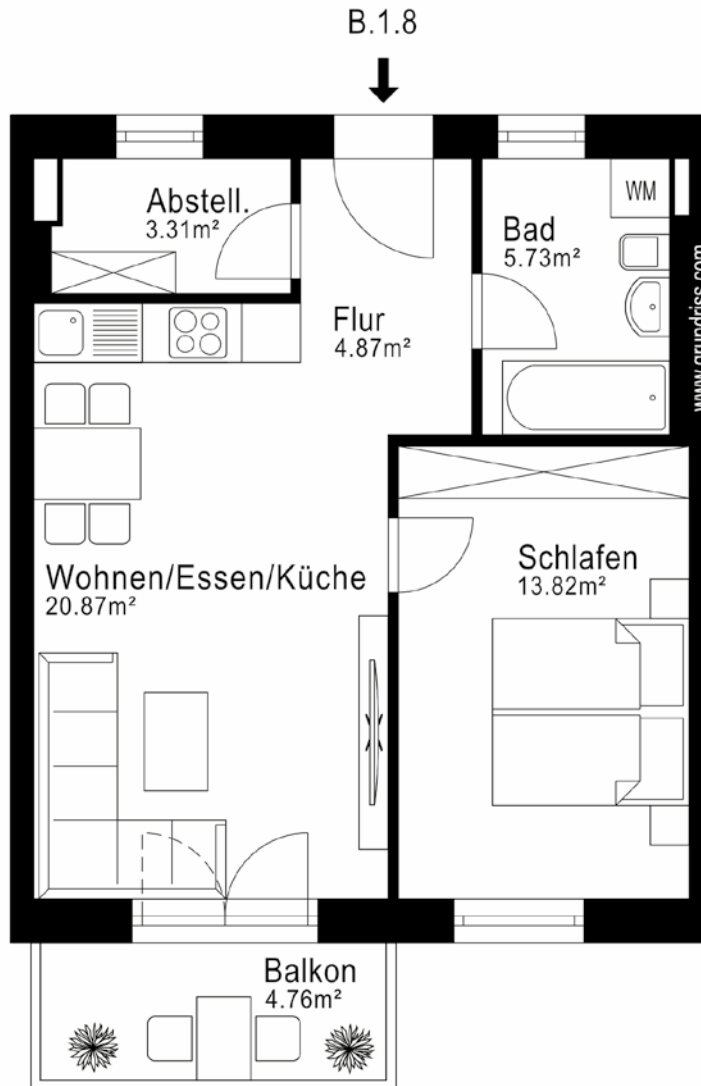

## Haus B | 1. OG | WOHNUNG 30 2 Zimmer | ca. 50,98 m<sup>2</sup>

Wohnen / Essen / Küche	ca.	20,87 m <sup>2</sup>
Schlafen	ca.	13,82 m <sup>2</sup>
Bad	ca.	5,73 m <sup>2</sup>
Flur	ca.	4,87 m <sup>2</sup>
Abstellraum	ca.	3,31 m <sup>2</sup>
Balkon zu 50 %	ca.	2,38 m <sup>2</sup>

**WOHNFLÄCHE** ca. 50,98 m<sup>2</sup>

### LAGE IM OBJEKT

WE B.1.8