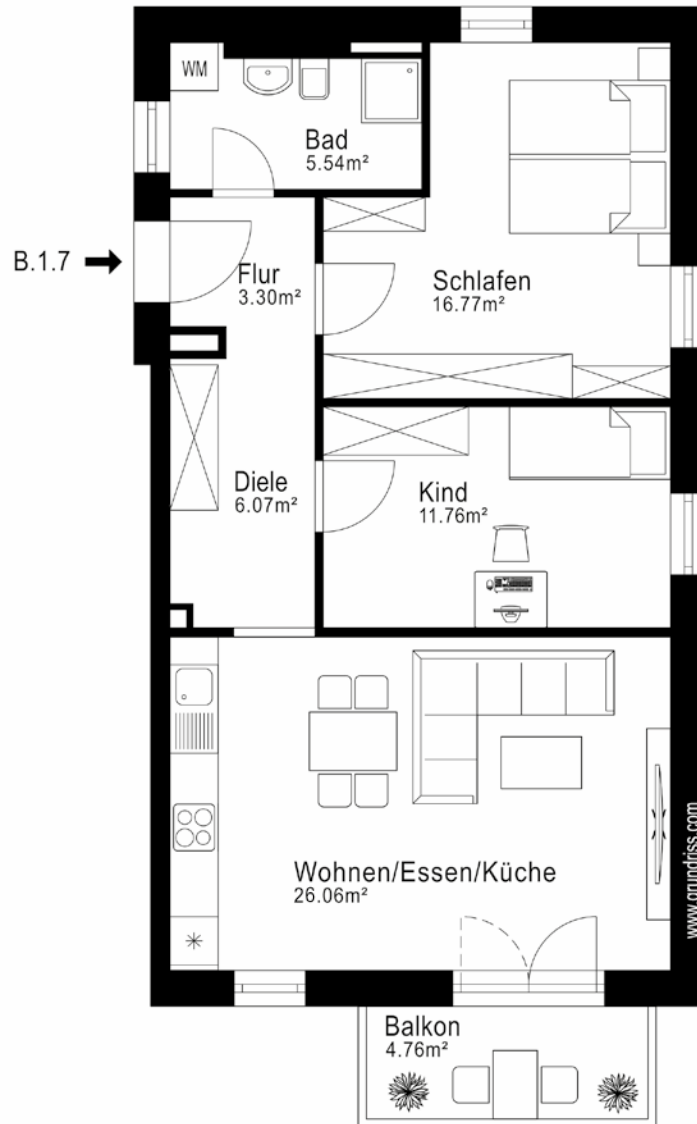

Haus B | 1. OG | WOHNUNG 29 3 Zimmer | ca. 71,88 m²

Wohnen / Essen / Küche	ca.	26,06 m ²
Schlafen	ca.	16,77 m ²
Kind	ca.	11,76 m ²
Bad	ca.	5,54 m ²
Flur	ca.	3,30 m ²
Diele	ca.	6,07 m ²
Balkon zu 50 %	ca.	2,38 m ²

WOHNFLÄCHE ca. **71,88 m²**

LAGE IM OBJEKT

WE B.1.7