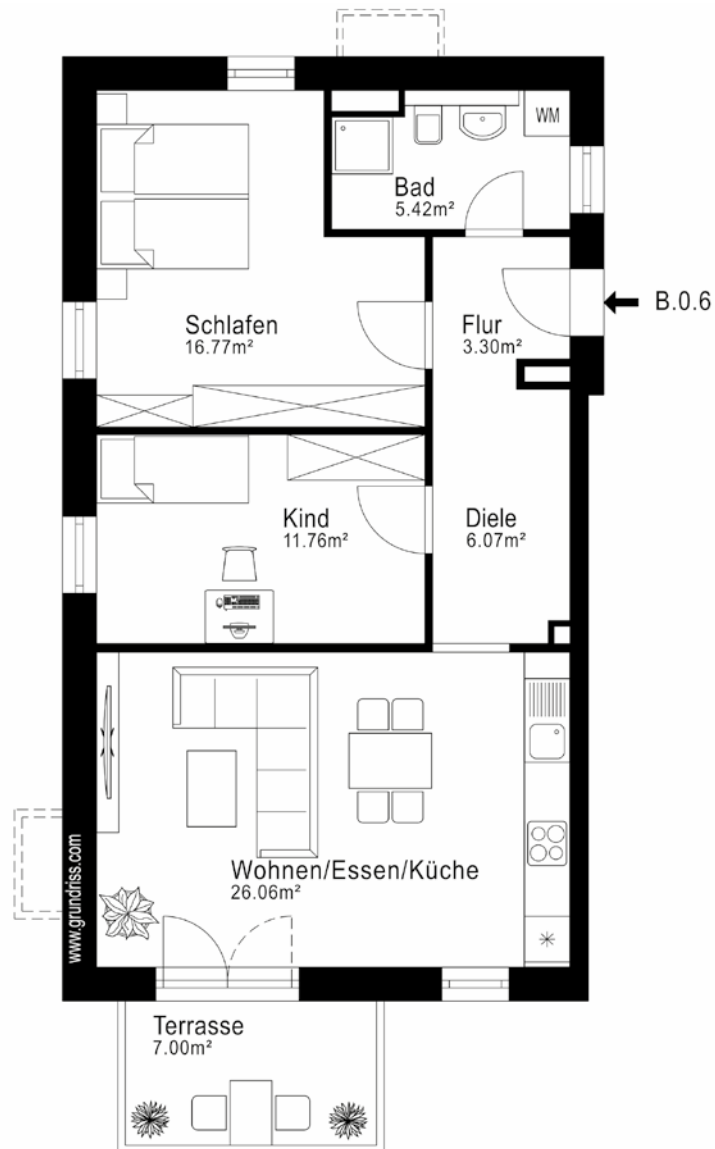

Haus B | EG | WOHNUNG 28

3 Zimmer | ca. 72,88 m²

Wohnen / Essen / Küche	ca.	26,06 m ²
Schlafen	ca.	16,77 m ²
Kind	ca.	11,76 m ²
Bad	ca.	5,42 m ²
Flur	ca.	3,30 m ²
Diele	ca.	6,07 m ²
Terrasse zu 50 %	ca.	3,50 m ²

WOHNFLÄCHE ca. **72,88 m²**

LAGE IM OBJEKT

WE B.0.6