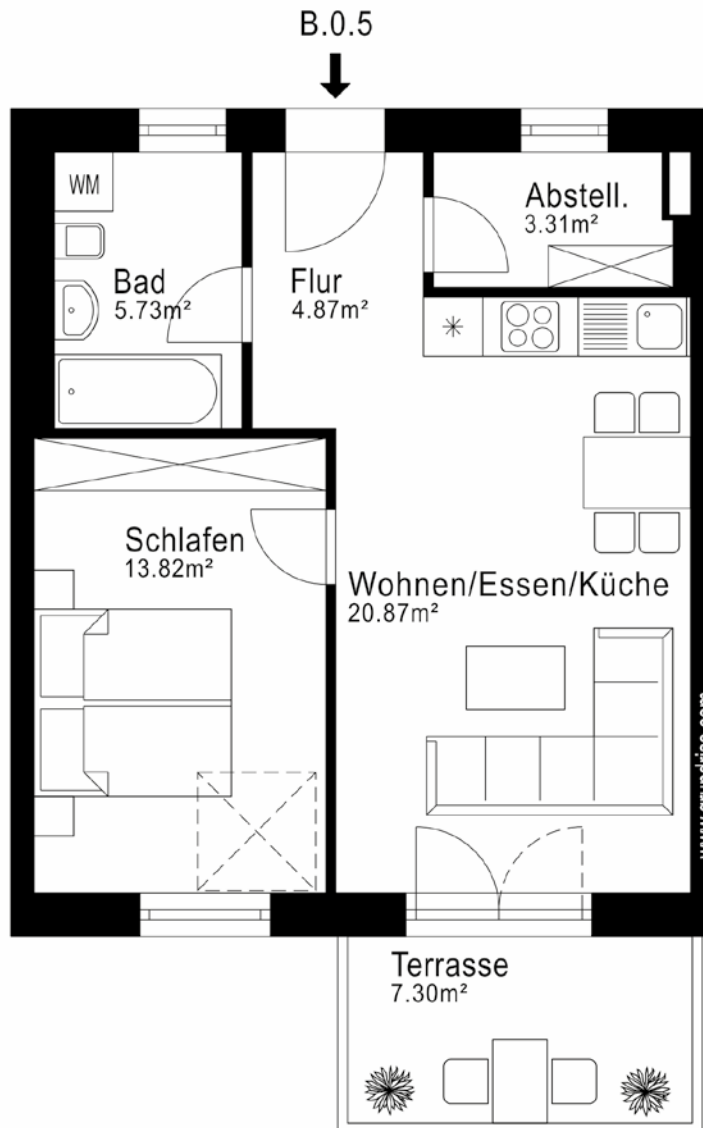

Haus B | EG | WOHNUNG 27 2 Zimmer | ca. 52,25 m²

Wohnen / Essen / Küche	ca.	20,87 m ²
Schlafen	ca.	13,82 m ²
Bad	ca.	5,73 m ²
Flur	ca.	4,87 m ²
Abstellraum	ca.	3,31 m ²
Terrasse zu 50 %	ca.	3,65 m ²
WOHNFLÄCHE	ca.	52,25 m²

LAGE IM OBJEKT

WE B.0.5