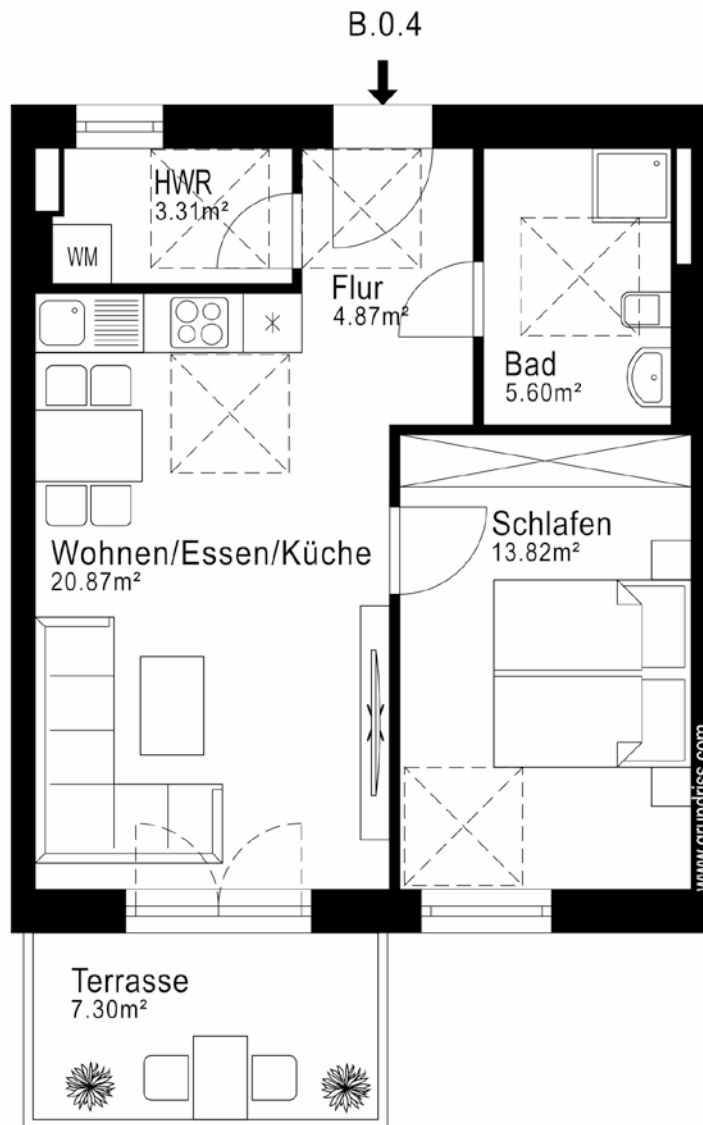

Haus B | EG | WOHNUNG 26 2 Zimmer | ca. 52,12 m²

Wohnen / Essen / Küche	ca.	20,87 m ²
Schlafen	ca.	13,82 m ²
Bad	ca.	5,60 m ²
Flur	ca.	4,87 m ²
HWR	ca.	3,31 m ²
Terrasse zu 50 %	ca.	3,65 m ²
WOHNFLÄCHE	ca.	52,12 m²

LAGE IM OBJEKT

WE B.0.4