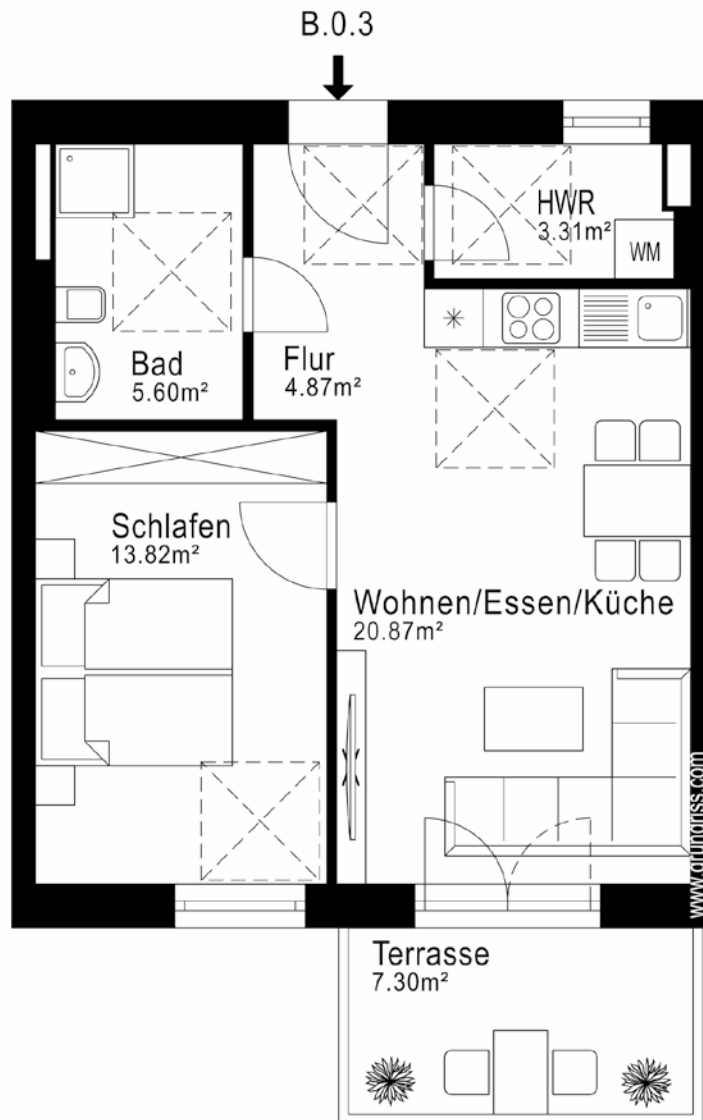

## Haus B | EG | WOHNUNG 25 2 Zimmer | ca. 52,12 m<sup>2</sup>

Wohnen / Essen / Küche	ca.	20,87 m <sup>2</sup>
Schlafen	ca.	13,82 m <sup>2</sup>
Bad	ca.	5,60 m <sup>2</sup>
Flur	ca.	4,87 m <sup>2</sup>
HWR	ca.	3,31 m <sup>2</sup>
Terrasse zu 50 %	ca.	3,65 m <sup>2</sup>

---

**WOHNFLÄCHE** ca. **52,12 m<sup>2</sup>**

WE B.0.3

### LAGE IM OBJEKT