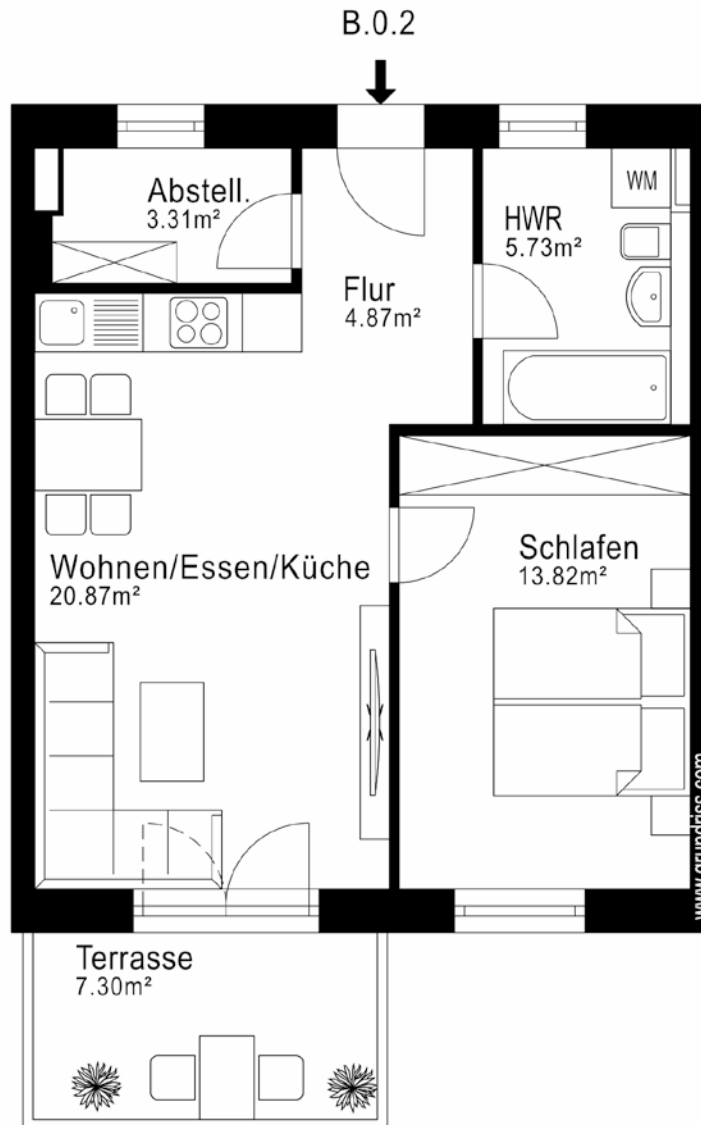

## Haus B | EG | WOHNUNG 24 2 Zimmer | ca. 55,25 m<sup>2</sup>

Wohnen / Essen / Küche	ca.	20,87 m <sup>2</sup>
Schlafen	ca.	13,82 m <sup>2</sup>
Bad	ca.	5,73 m <sup>2</sup>
Flur	ca.	4,87 m <sup>2</sup>
Abstellraum	ca.	3,31 m <sup>2</sup>
Terrasse zu 50 %	ca.	3,65 m <sup>2</sup>
<b>WOHNFLÄCHE</b>	<b>ca.</b>	<b>52,25 m<sup>2</sup></b>

### LAGE IM OBJEKT

WE B.0.2