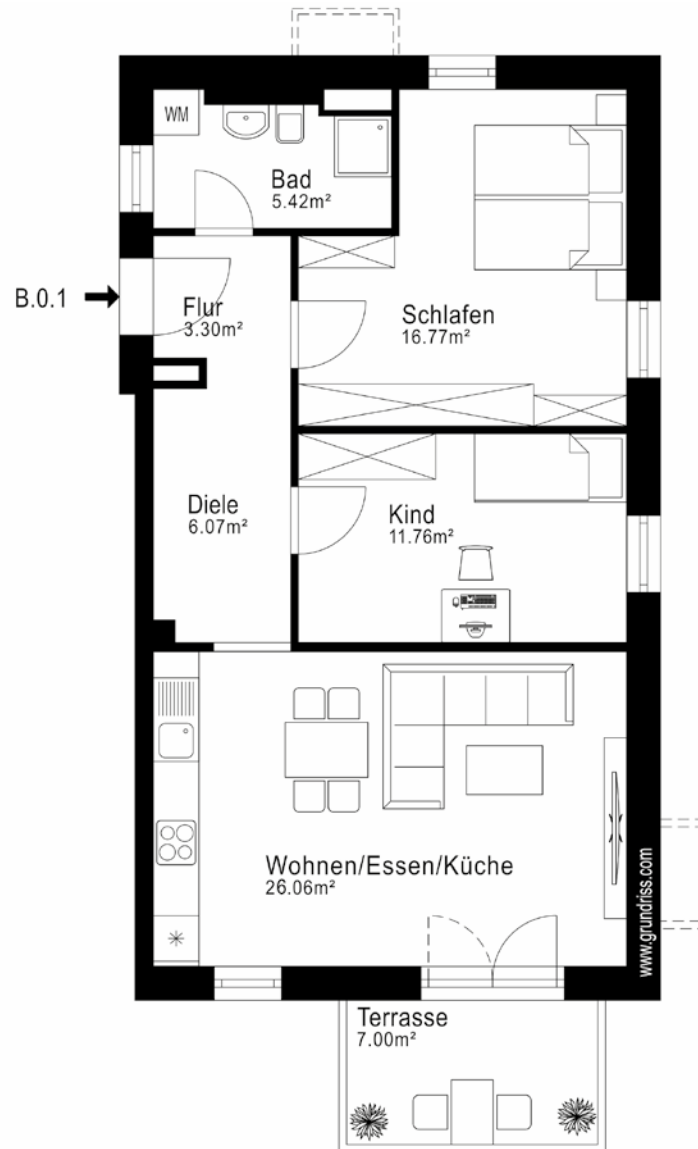

## Haus B | EG | WOHNUNG 23 3 Zimmer | ca. 72,88 m<sup>2</sup>

Wohnen / Essen / Küche	ca.	26,06 m <sup>2</sup>
Schlafen	ca.	16,77 m <sup>2</sup>
Kind	ca.	11,76 m <sup>2</sup>
Bad	ca.	5,42 m <sup>2</sup>
Flur	ca.	3,30 m <sup>2</sup>
Diele	ca.	6,07 m <sup>2</sup>
Terrasse zu 50 %	ca.	3,50 m <sup>2</sup>

---

**WOHNFLÄCHE** ca. **72,88 m<sup>2</sup>**

### LAGE IM OBJEKT

WE B.0.1