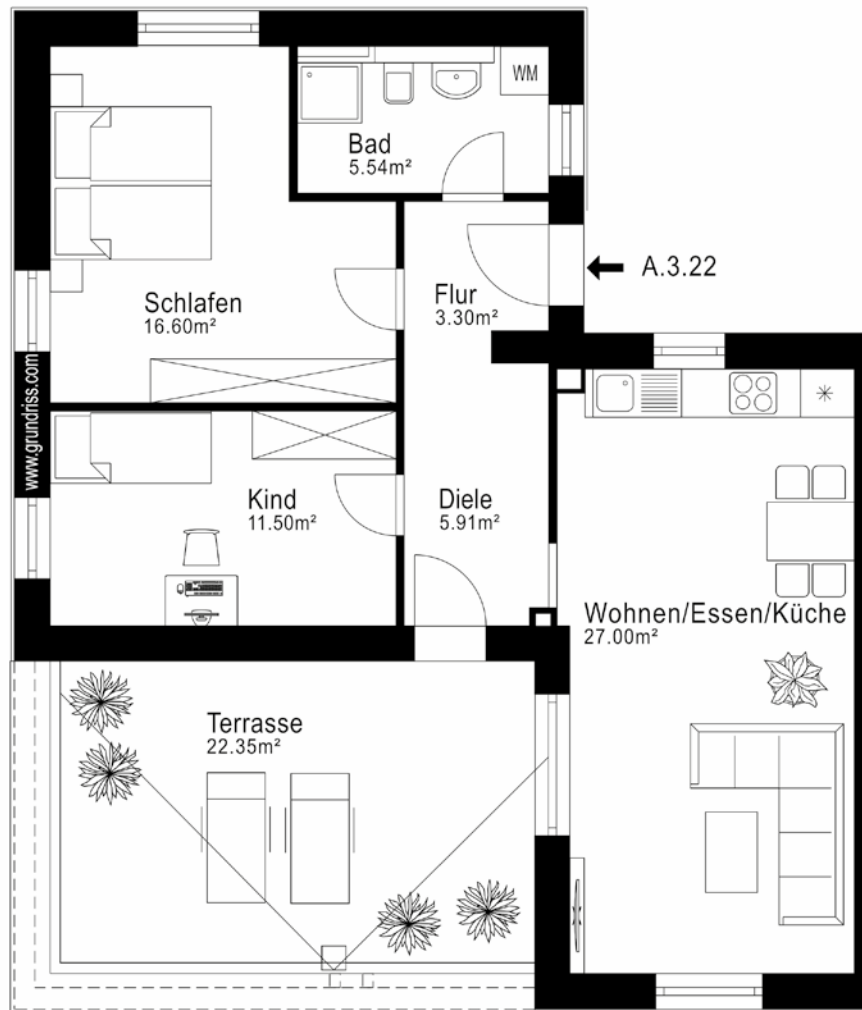

Haus A | 3. OG | WOHNUNG 22 3 Zimmer | ca. 81,03 m²

Wohnen / Essen / Küche	ca.	27,00 m ²
Schlafen	ca.	16,60 m ²
Kind	ca.	11,50 m ²
Bad	ca.	5,54 m ²
Flur	ca.	3,30 m ²
Diele	ca.	5,91 m ²
Terrasse zu 50 %	ca.	11,18 m ²

WOHNFLÄCHE ca. **81,03 m²**

LAGE IM OBJEKT

WE A.3.22