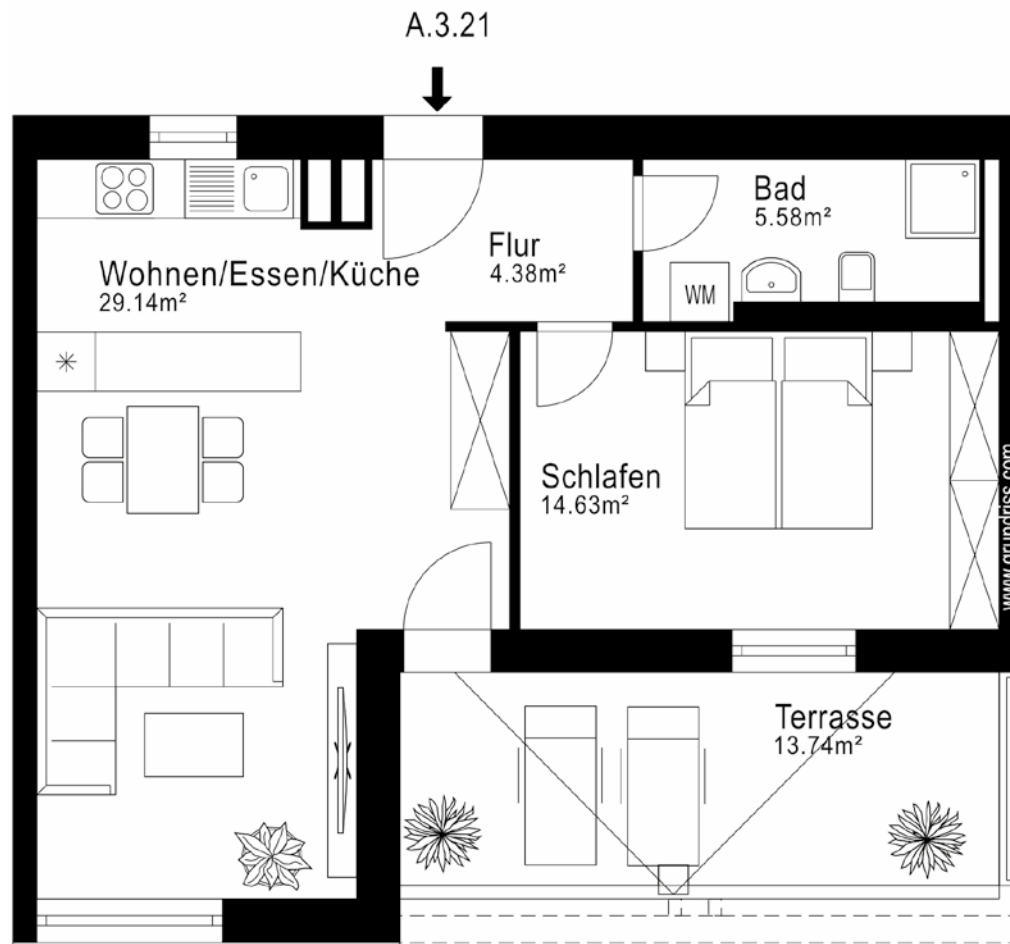

Haus A | 3. OG | WOHNUNG 21 2 Zimmer | ca. 60,60 m²

Wohnen / Essen / Küche	ca.	29,14 m ²
Schlafen	ca.	14,63 m ²
Bad	ca.	5,58 m ²
Flur	ca.	4,38 m ²
Terrasse zu 50 %	ca.	6,87 m ²

WOHNFLÄCHE ca. 60,60 m²

LAGE IM OBJEKT