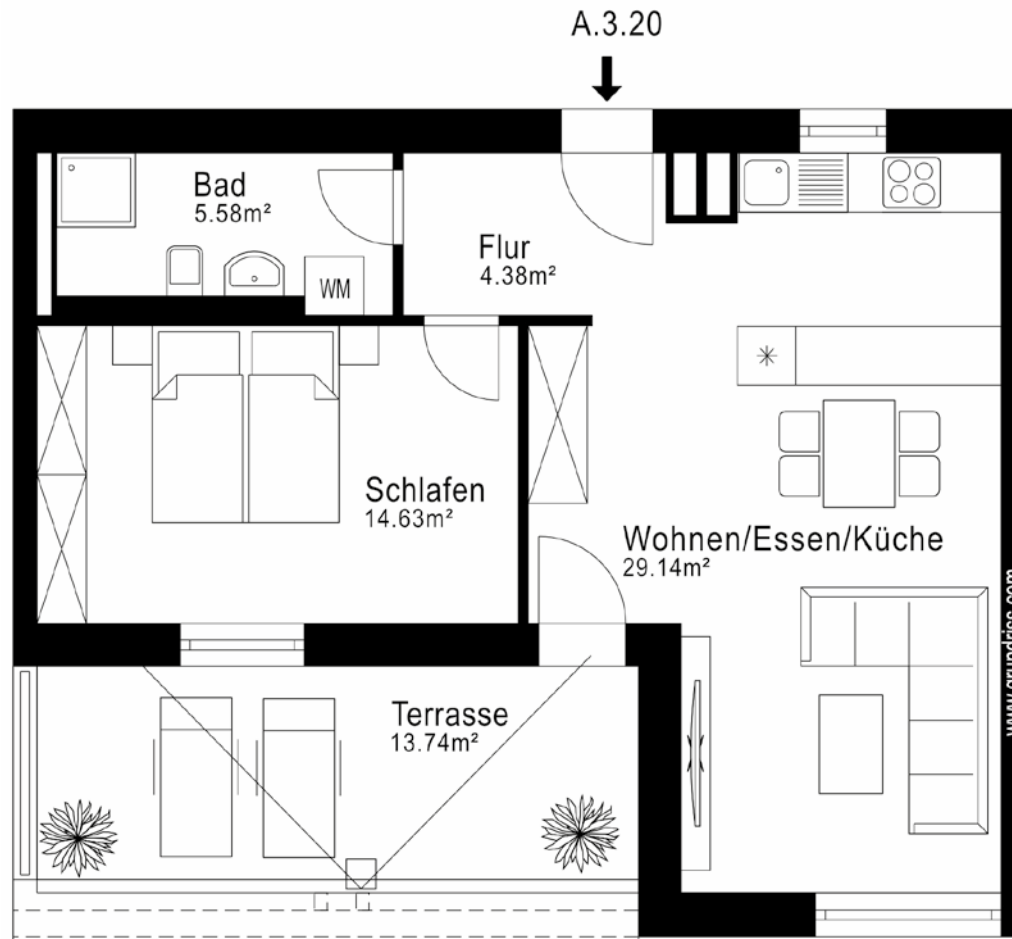

Haus A | 3. OG | WOHNUNG 20 2 Zimmer | ca. 60,60 m²

Wohnen / Essen / Küche	ca.	29,14 m ²
Schlafen	ca.	14,63 m ²
Bad	ca.	5,58 m ²
Flur	ca.	4,38 m ²
Terrasse zu 50 %	ca.	6,87 m ²

WOHNFLÄCHE ca. 60,60 m²

LAGE IM OBJEKT