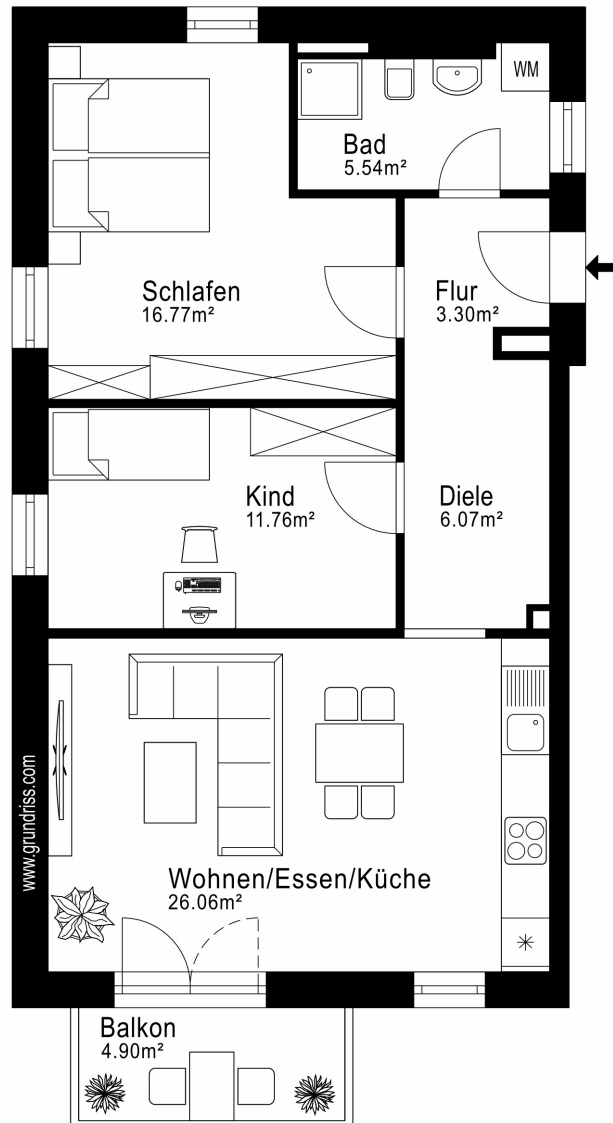

Haus A | 2. OG | WOHNUNG 18 3 Zimmer | ca. 71,88 m²

Wohnen / Essen / Küche	ca.	26,06 m ²
Schlafen	ca.	16,77 m ²
Kind	ca.	11,76 m ²
Bad	ca.	5,54 m ²
Flur	ca.	3,30 m ²
Diele	ca.	6,07 m ²
Balkon zu 50 %	ca.	2,38 m ²

WOHNFLÄCHE ca. **71,88 m²**

LAGE IM OBJEKT

WE A.2.18