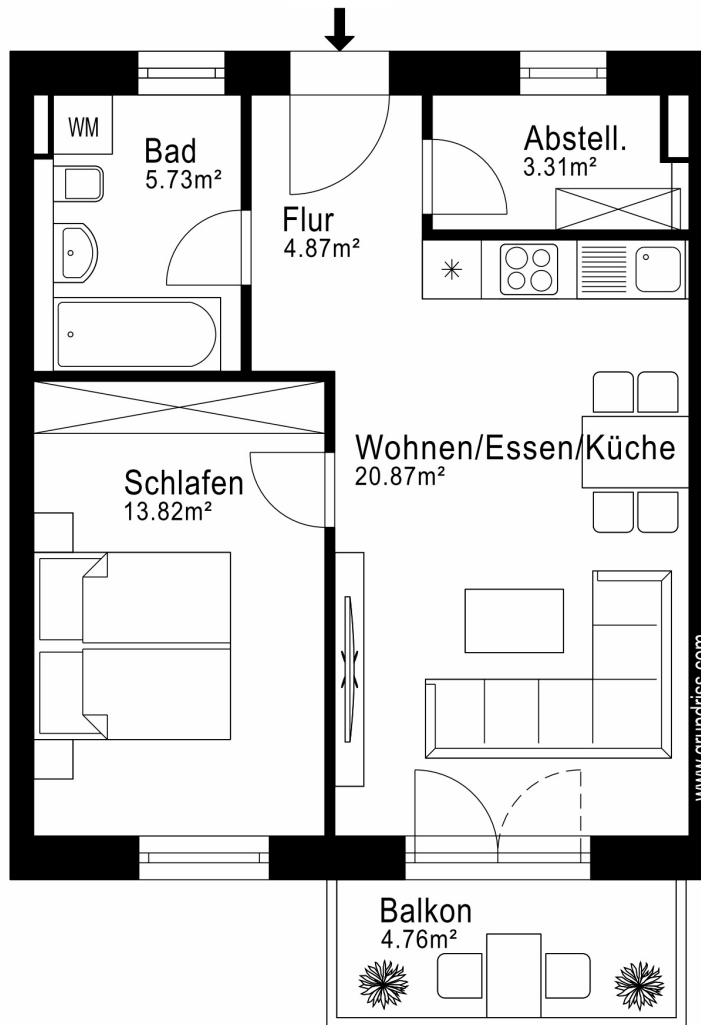

Haus A | 2. OG | WOHNUNG 17 2 Zimmer | ca. 50,98 m²

Wohnen / Essen / Küche	ca.	20,87 m ²
Schlafen	ca.	13,82 m ²
Bad	ca.	5,73 m ²
Flur	ca.	4,87 m ²
HWR	ca.	3,31 m ²
Balkon zu 50 %	ca.	2,38 m ²

WOHNFLÄCHE ca. 50,98 m²

LAGE IM OBJEKT

WE A.2.17