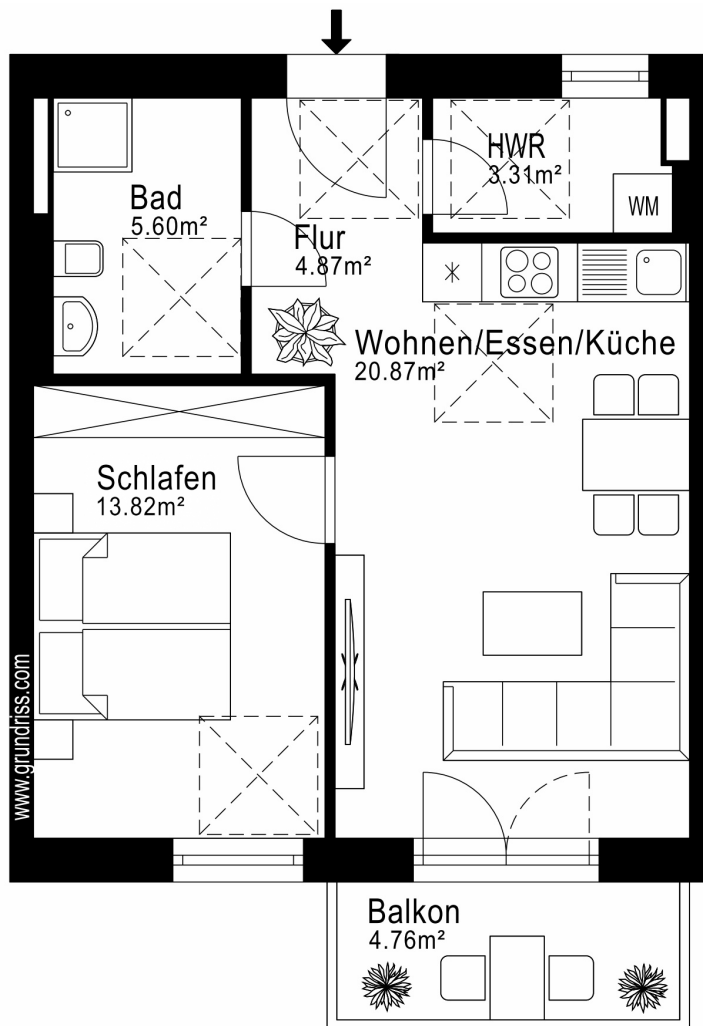

Haus A | 2. OG | WOHNUNG 15 2 Zimmer | ca. 50,85 m²

Wohnen / Essen / Küche	ca.	20,87 m ²
Schlafen	ca.	13,82 m ²
Bad	ca.	5,60 m ²
Flur	ca.	4,87 m ²
HWR	ca.	3,31 m ²
Balkon zu 50 %	ca.	2,38 m ²

WOHNFLÄCHE ca. 50,85 m²

WE A.2.15

LAGE IM OBJEKT