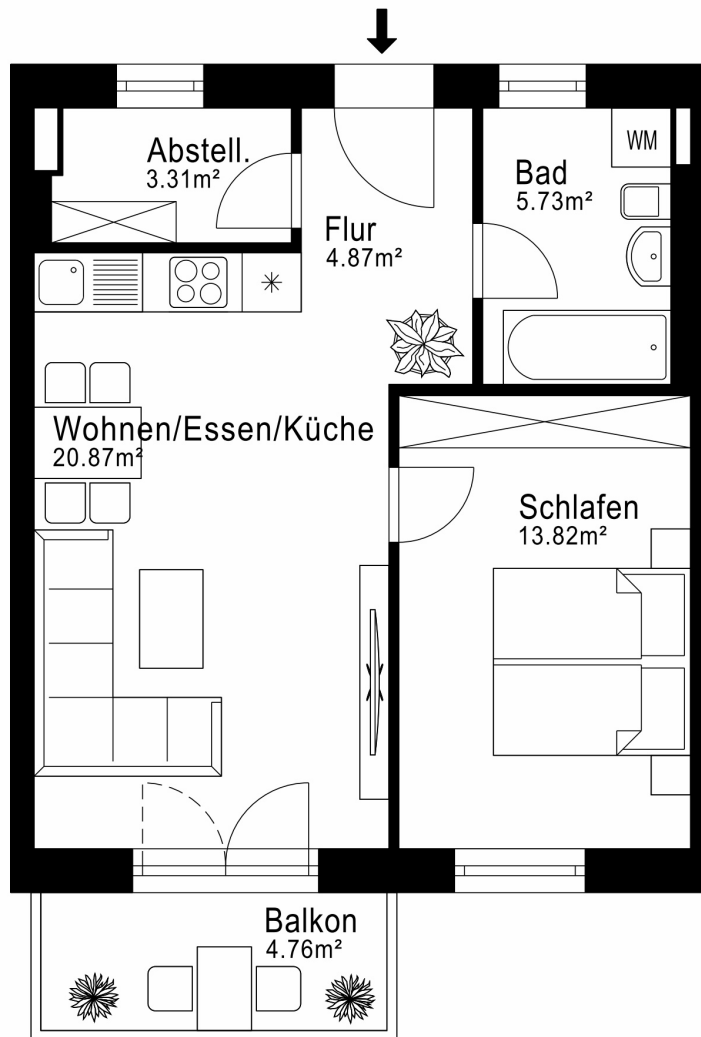

Haus A | 2. OG | WOHNUNG 14 2 Zimmer | ca. 50,98 m²

Wohnen / Essen / Küche	ca.	20,87 m ²
Schlafen	ca.	13,82 m ²
Bad	ca.	5,73 m ²
Flur	ca.	4,87 m ²
Abstellraum	ca.	3,31 m ²
Balkon zu 50 %	ca.	2,38 m ²

WOHNFLÄCHE ca. 50,98 m²

LAGE IM OBJEKT

WE A.2.14