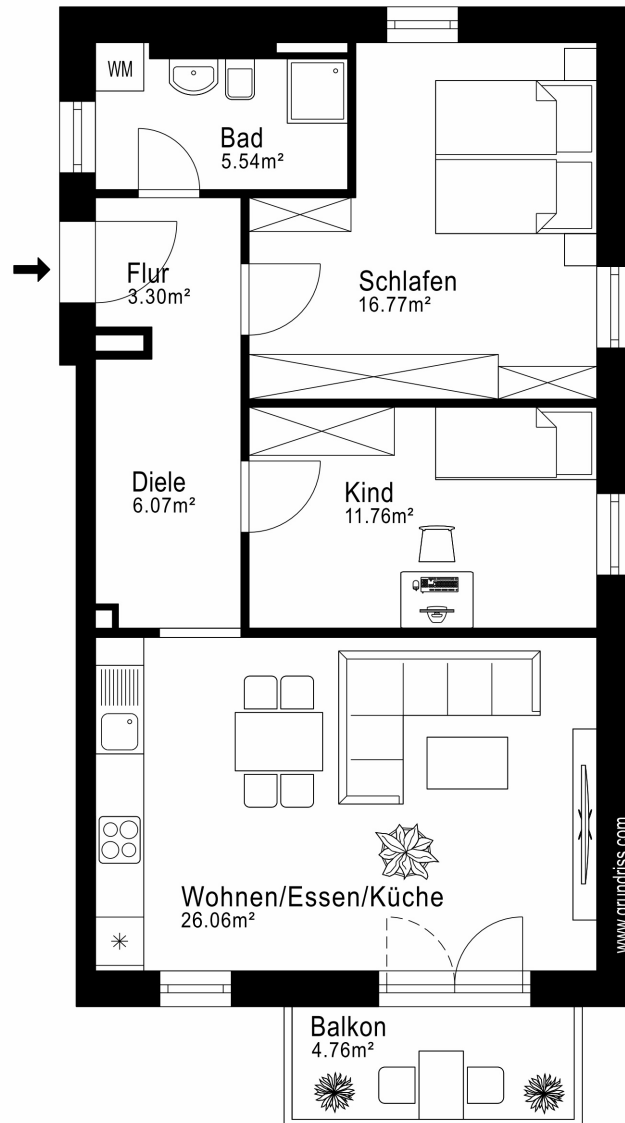

Haus A | 2. OG | WOHNUNG 13 3 Zimmer | ca. 71,88 m²

Wohnen / Essen / Küche	ca.	26,06 m ²
Schlafen	ca.	16,77 m ²
Kind	ca.	11,76 m ²
Bad	ca.	5,54 m ²
Flur	ca.	3,30 m ²
Diele	ca.	6,07 m ²
Balkon zu 50 %	ca.	2,38 m ²

WOHNFLÄCHE ca. **71,88 m²**

LAGE IM OBJEKT

WE A.2.13