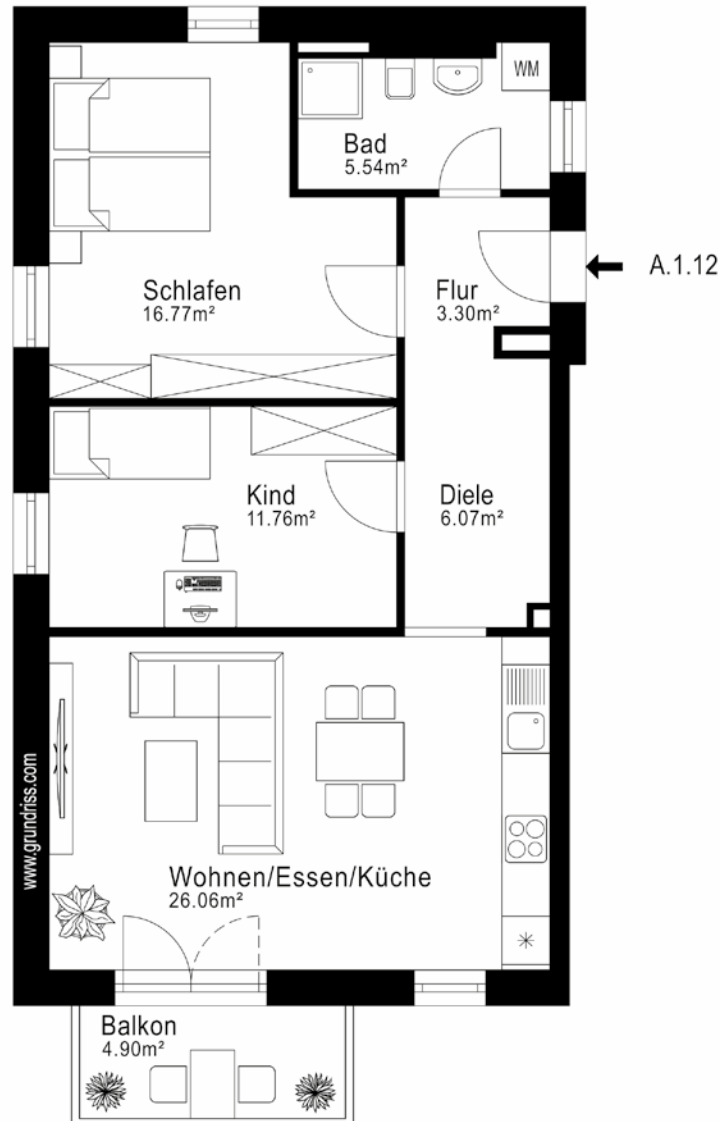

Haus A | 1. OG | WOHNUNG 12 3 Zimmer | ca. 71,88 m²

Wohnen / Essen / Küche	ca.	26,06 m ²
Schlafen	ca.	16,77 m ²
Kind	ca.	11,76 m ²
Bad	ca.	5,54 m ²
Flur	ca.	3,30 m ²
Diele	ca.	6,07 m ²
Balkon zu 50 %	ca.	2,38 m ²

WOHNFLÄCHE ca. **71,88 m²**

LAGE IM OBJEKT

WE A.1.12