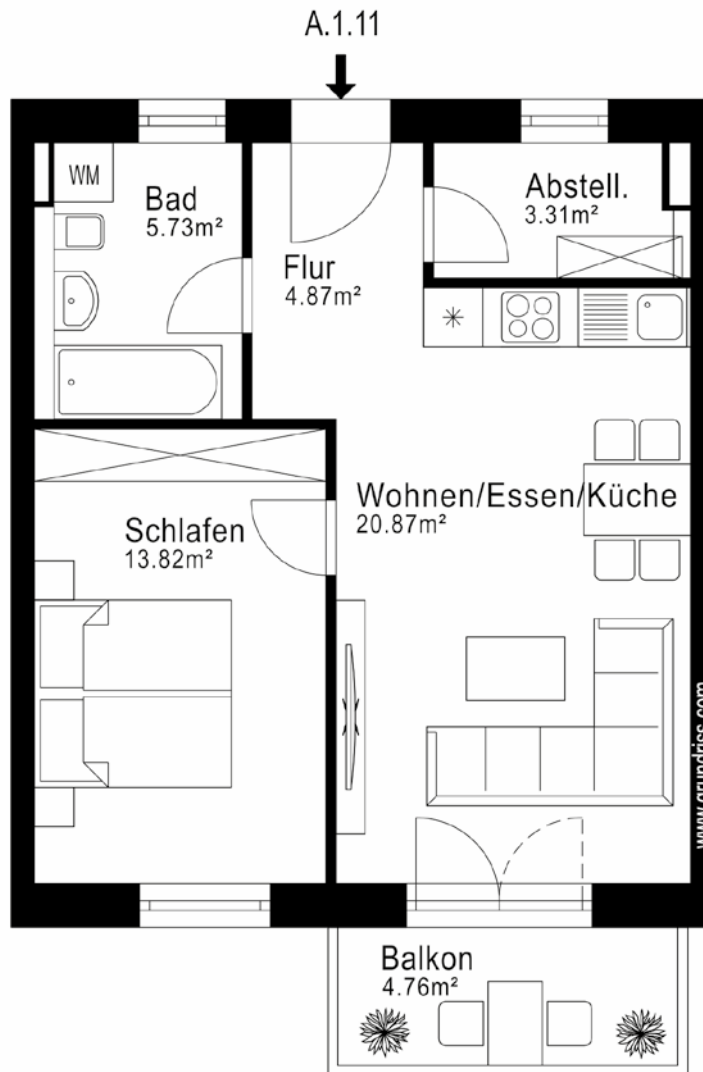

Haus A | 1. OG | WOHNUNG 11 2 Zimmer | ca. 50,85 m²

Wohnen / Essen / Küche	ca.	20,87 m ²
Schlafen	ca.	13,82 m ²
Bad	ca.	5,73 m ²
Flur	ca.	4,87 m ²
Abstellraum	ca.	3,31 m ²
Balkon zu 50 %	ca.	2,38 m ²

WOHNFLÄCHE ca. 50,98 m²

WE A.1.11

LAGE IM OBJEKT